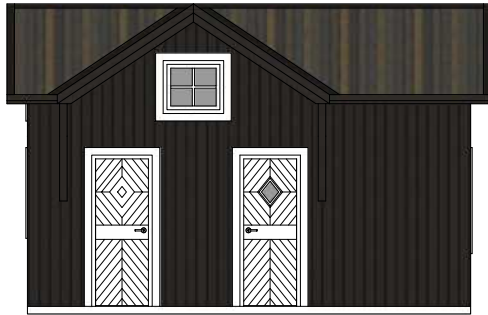

E-2

FASADER

SKALA 1:100

- ANNEKS 1 -

KONSEPTUS AS
www.tegnebua.no
Gamle Hellvikvei 11
1459 NESODDEN
post@tegnebua.no

TILTAKSADRESSE:
Anneks Fjell
15 m² BRA
m/hems

TILTAKSHAVER:
XX
XX
XX

Gnr | Bnr | Snr
XX | XXX | 0 | 0

TEGNET AV:
Kjetil Halvorsen

VERSJON:
X

DATO:
XX.XX.XXXX

MÅL I:
mm

PAPIRSTØRRELSE:
A4

NorAnneks AS