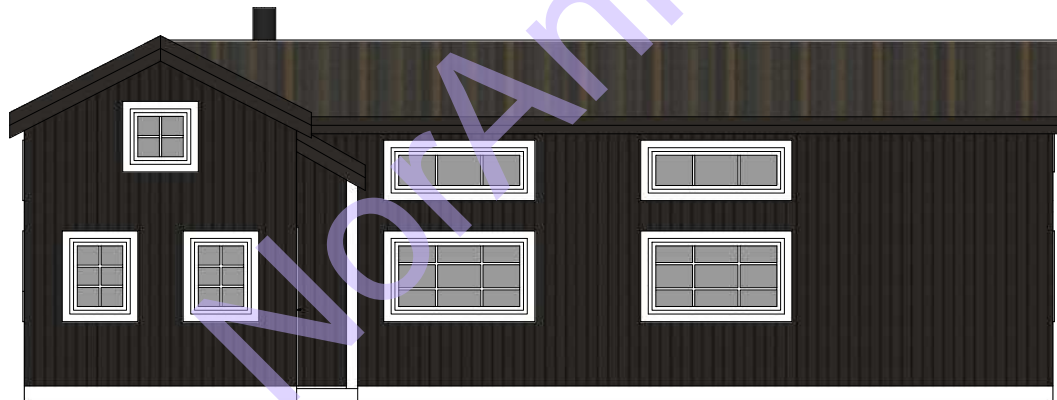

FASADER

SKALA 1:100

- TO MIKROHUS-

KONSEPTHUS AS
www.tegnebua.no
Gamle Hellvikvei 11
1459 NESODDEN
post@tegnebua.no

TILTAKSADRESSE:
2 stk Mikrohus
60m² BRA
m/hems

TILTAKSHAVER:
XX
XX
XX

Gnr | Bnr | Snr
XX | XXX | 0 | 0

TEGNET AV:
Kjetil Halvorsen

VERSJON:
X

DATO:
XX.XX.XXXX

MÅL I:
mm

PAPIRSTØRRELSE:
A4