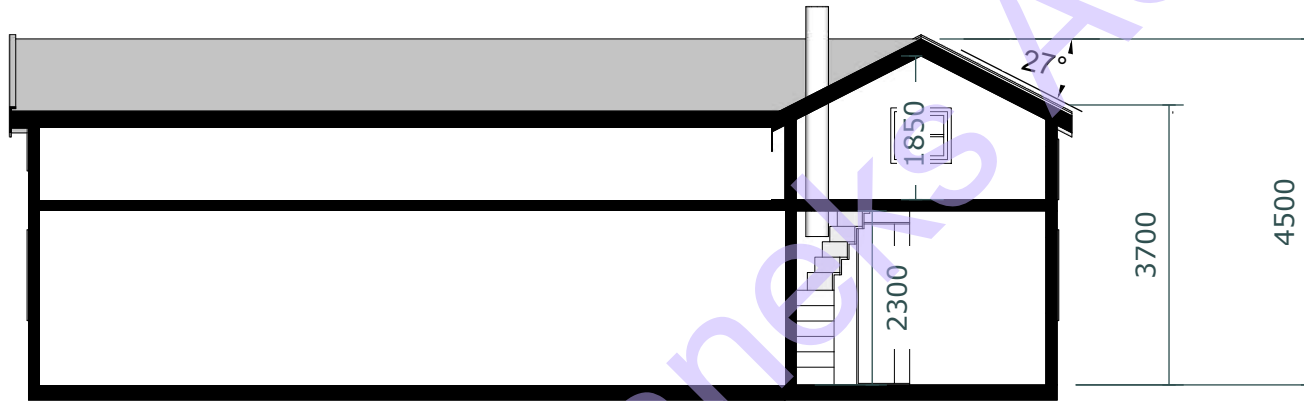

VERSJON:
X

DATO:
XX.XX.XXXX

MÅL I:
mm

PAPIRSTØRRELSE:
A4

Himmelretning:

SNITT A-A

FASADER

SKALA 1:100