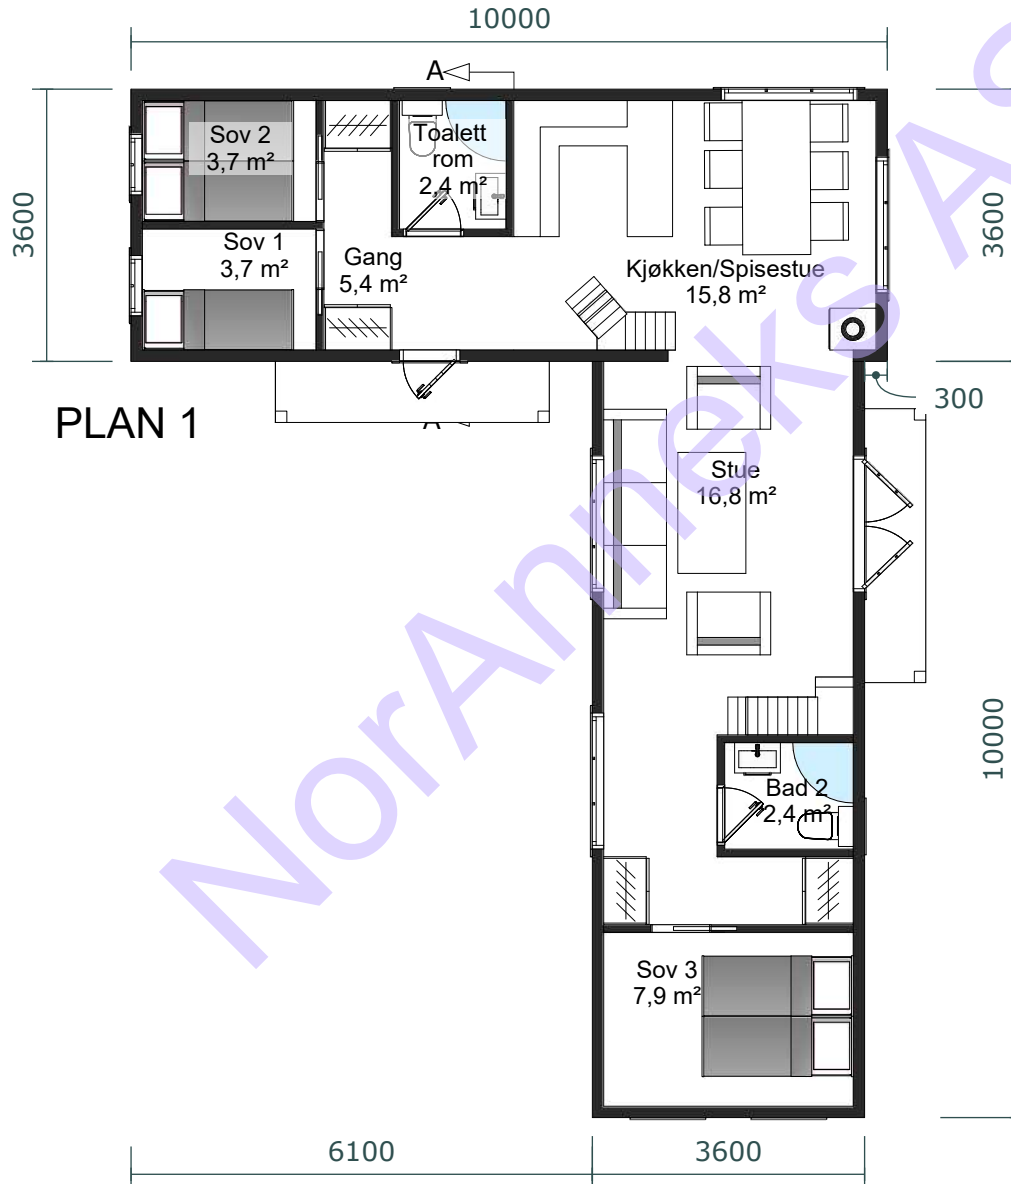

TEGNET AV:
 Kjetil Halvorsen

VERSJON:
 X

DATO:
 XX.XX.XXXX

MÅL I:
 mm

PAPIRSTØRRELSE:
 A4

Himmelretning:

PLAN HEMS

SKALA 1:100