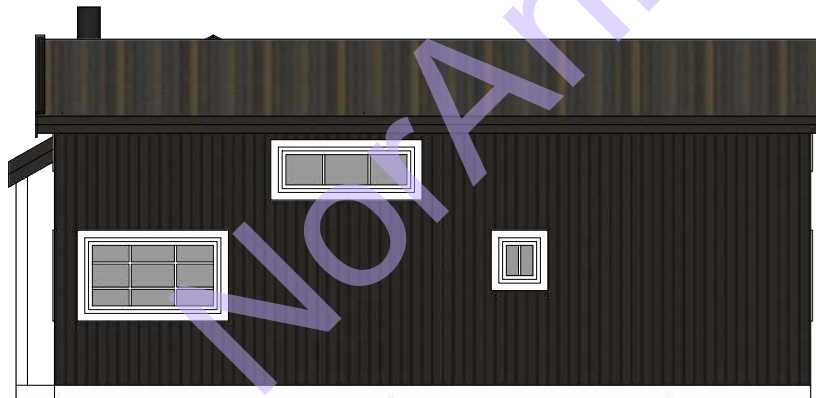

E-5

FASADER 2

SKALA 1:100

- TO MIKROHUS-

KONSEPTHUS AS
www.tegnebua.no
Gamle Hellvikvei 11
1459 NESODDEN
post@tegnebua.no

TILTAKSADRESSE:
2 stk Mikrohus
60m² BRA
m/hems

TILTAKSHAVER:
XX
XX
XX

Gnr | Bnr | Snr
XX | XXX | 0 | 0

TEGNET AV:
Kjetil Halvorsen

VERSJON:
X

DATO:
XX.XX.XXXX

MÅL I:
mm

PAPIRSTØRRELSE:
A4