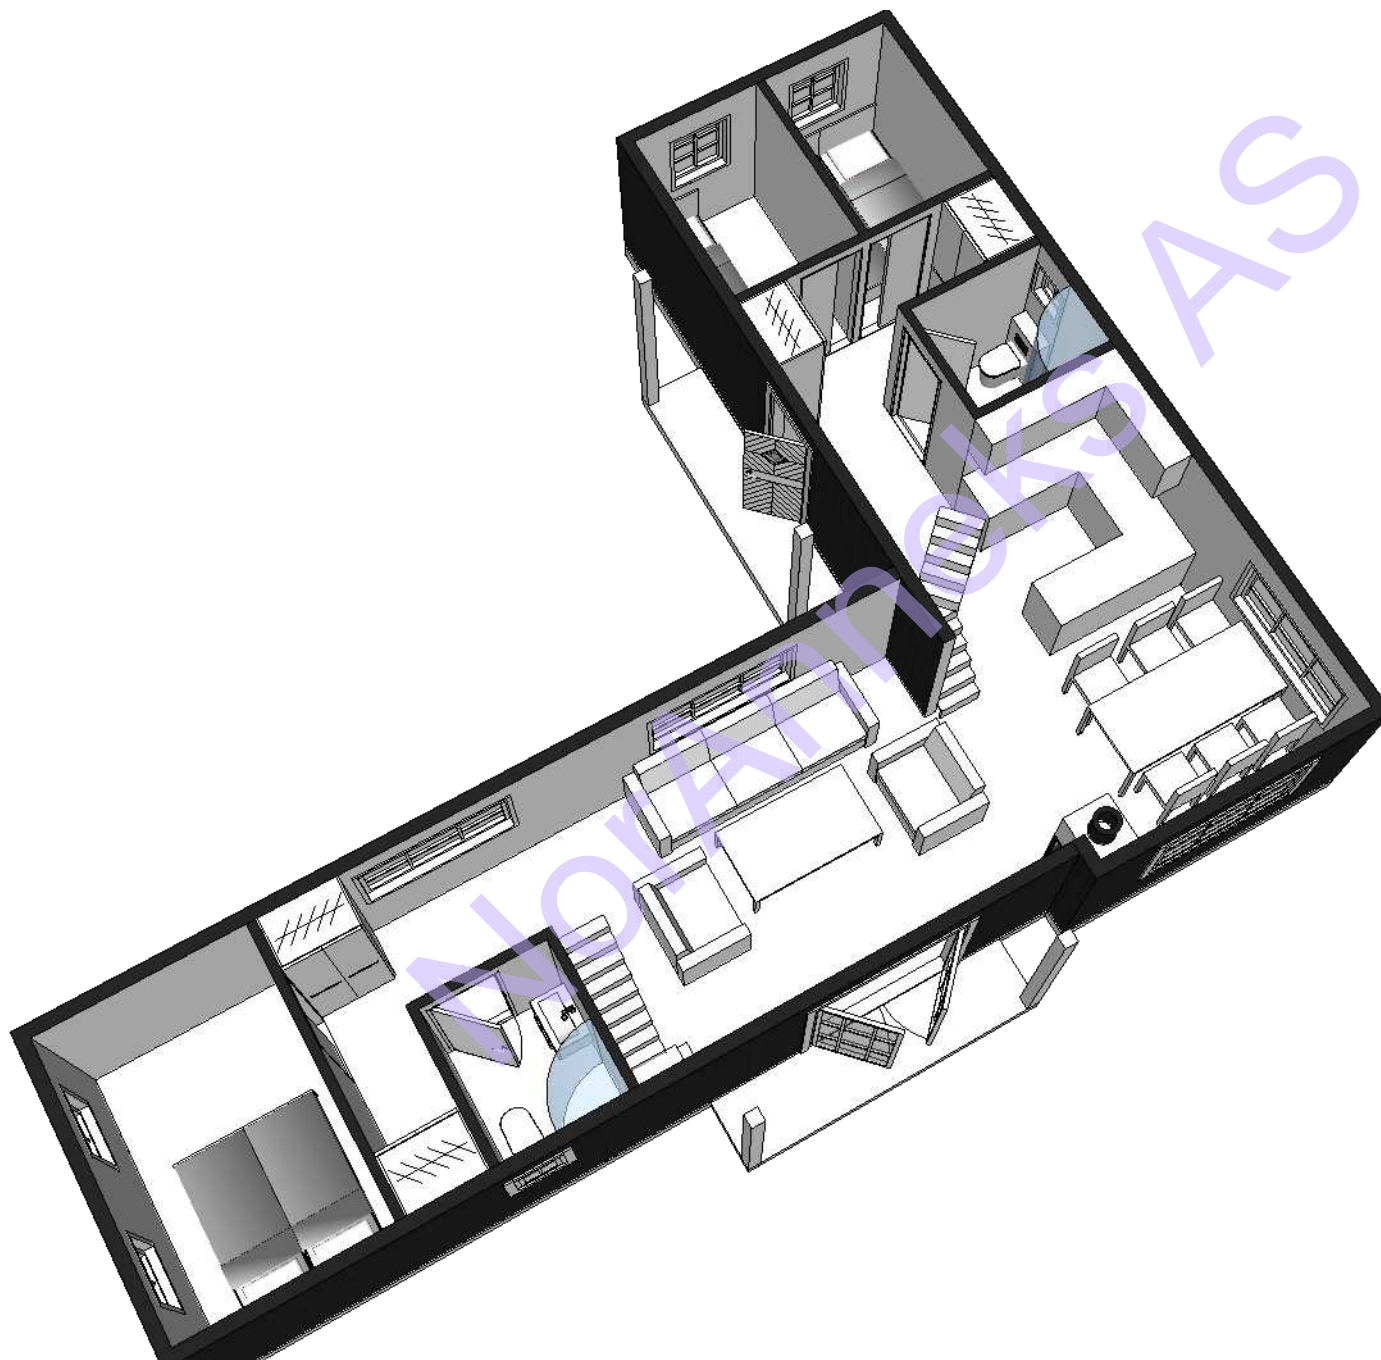

VERSJON:
X

DATO:
XX.XX.XXXX

MÅL I:
mm

PAPIRSTØRRELSE:
A4

E-10

PERSPEKTIV PLAN 1

- TO MIKROHUS-

KONSEPTUS AS