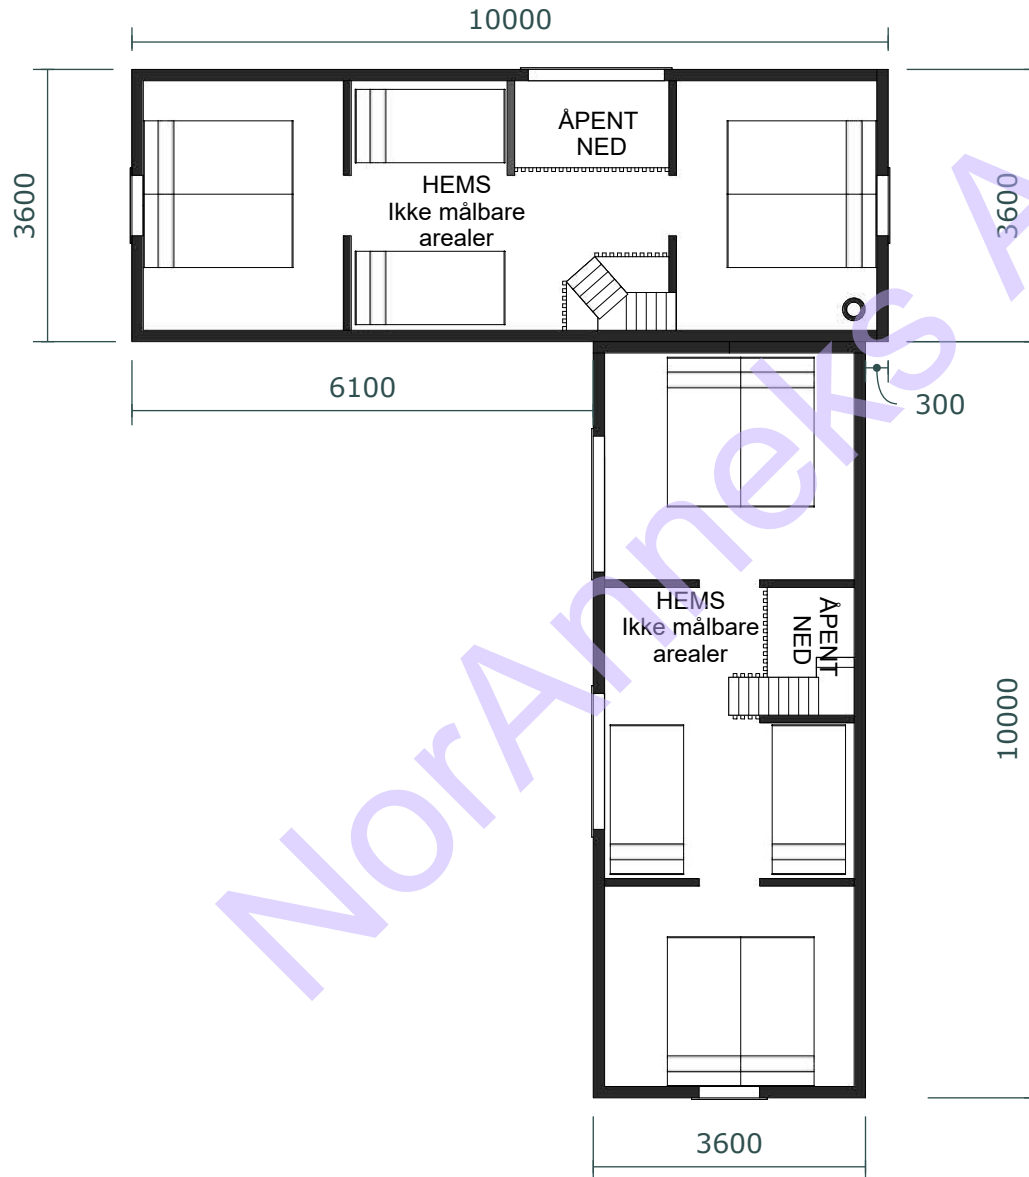

PLAN HEMS

SKALA 1:100

- TO MIKROHUS-

KONSEPTHUS AS

www.tegnebua.no
Gamle Hellvikvei 11
1459 NESODDEN
post@tegnebua.no

TILTAKSADRESSE:
2 stk Mikrohus
60m² BRA
m/hems

TILTAKSHAVER:
XX
XX
XX

Gnr | Bnr | Snr
XX | XXX | 0 | 0

TEGNET AV:
Kjetil Halvorsen

VERSJON:
X

DATO:
XX.XX.XXXX

MÅL I:
mm

PAPIRSTØRRELSE:
A4

Himmelretning: