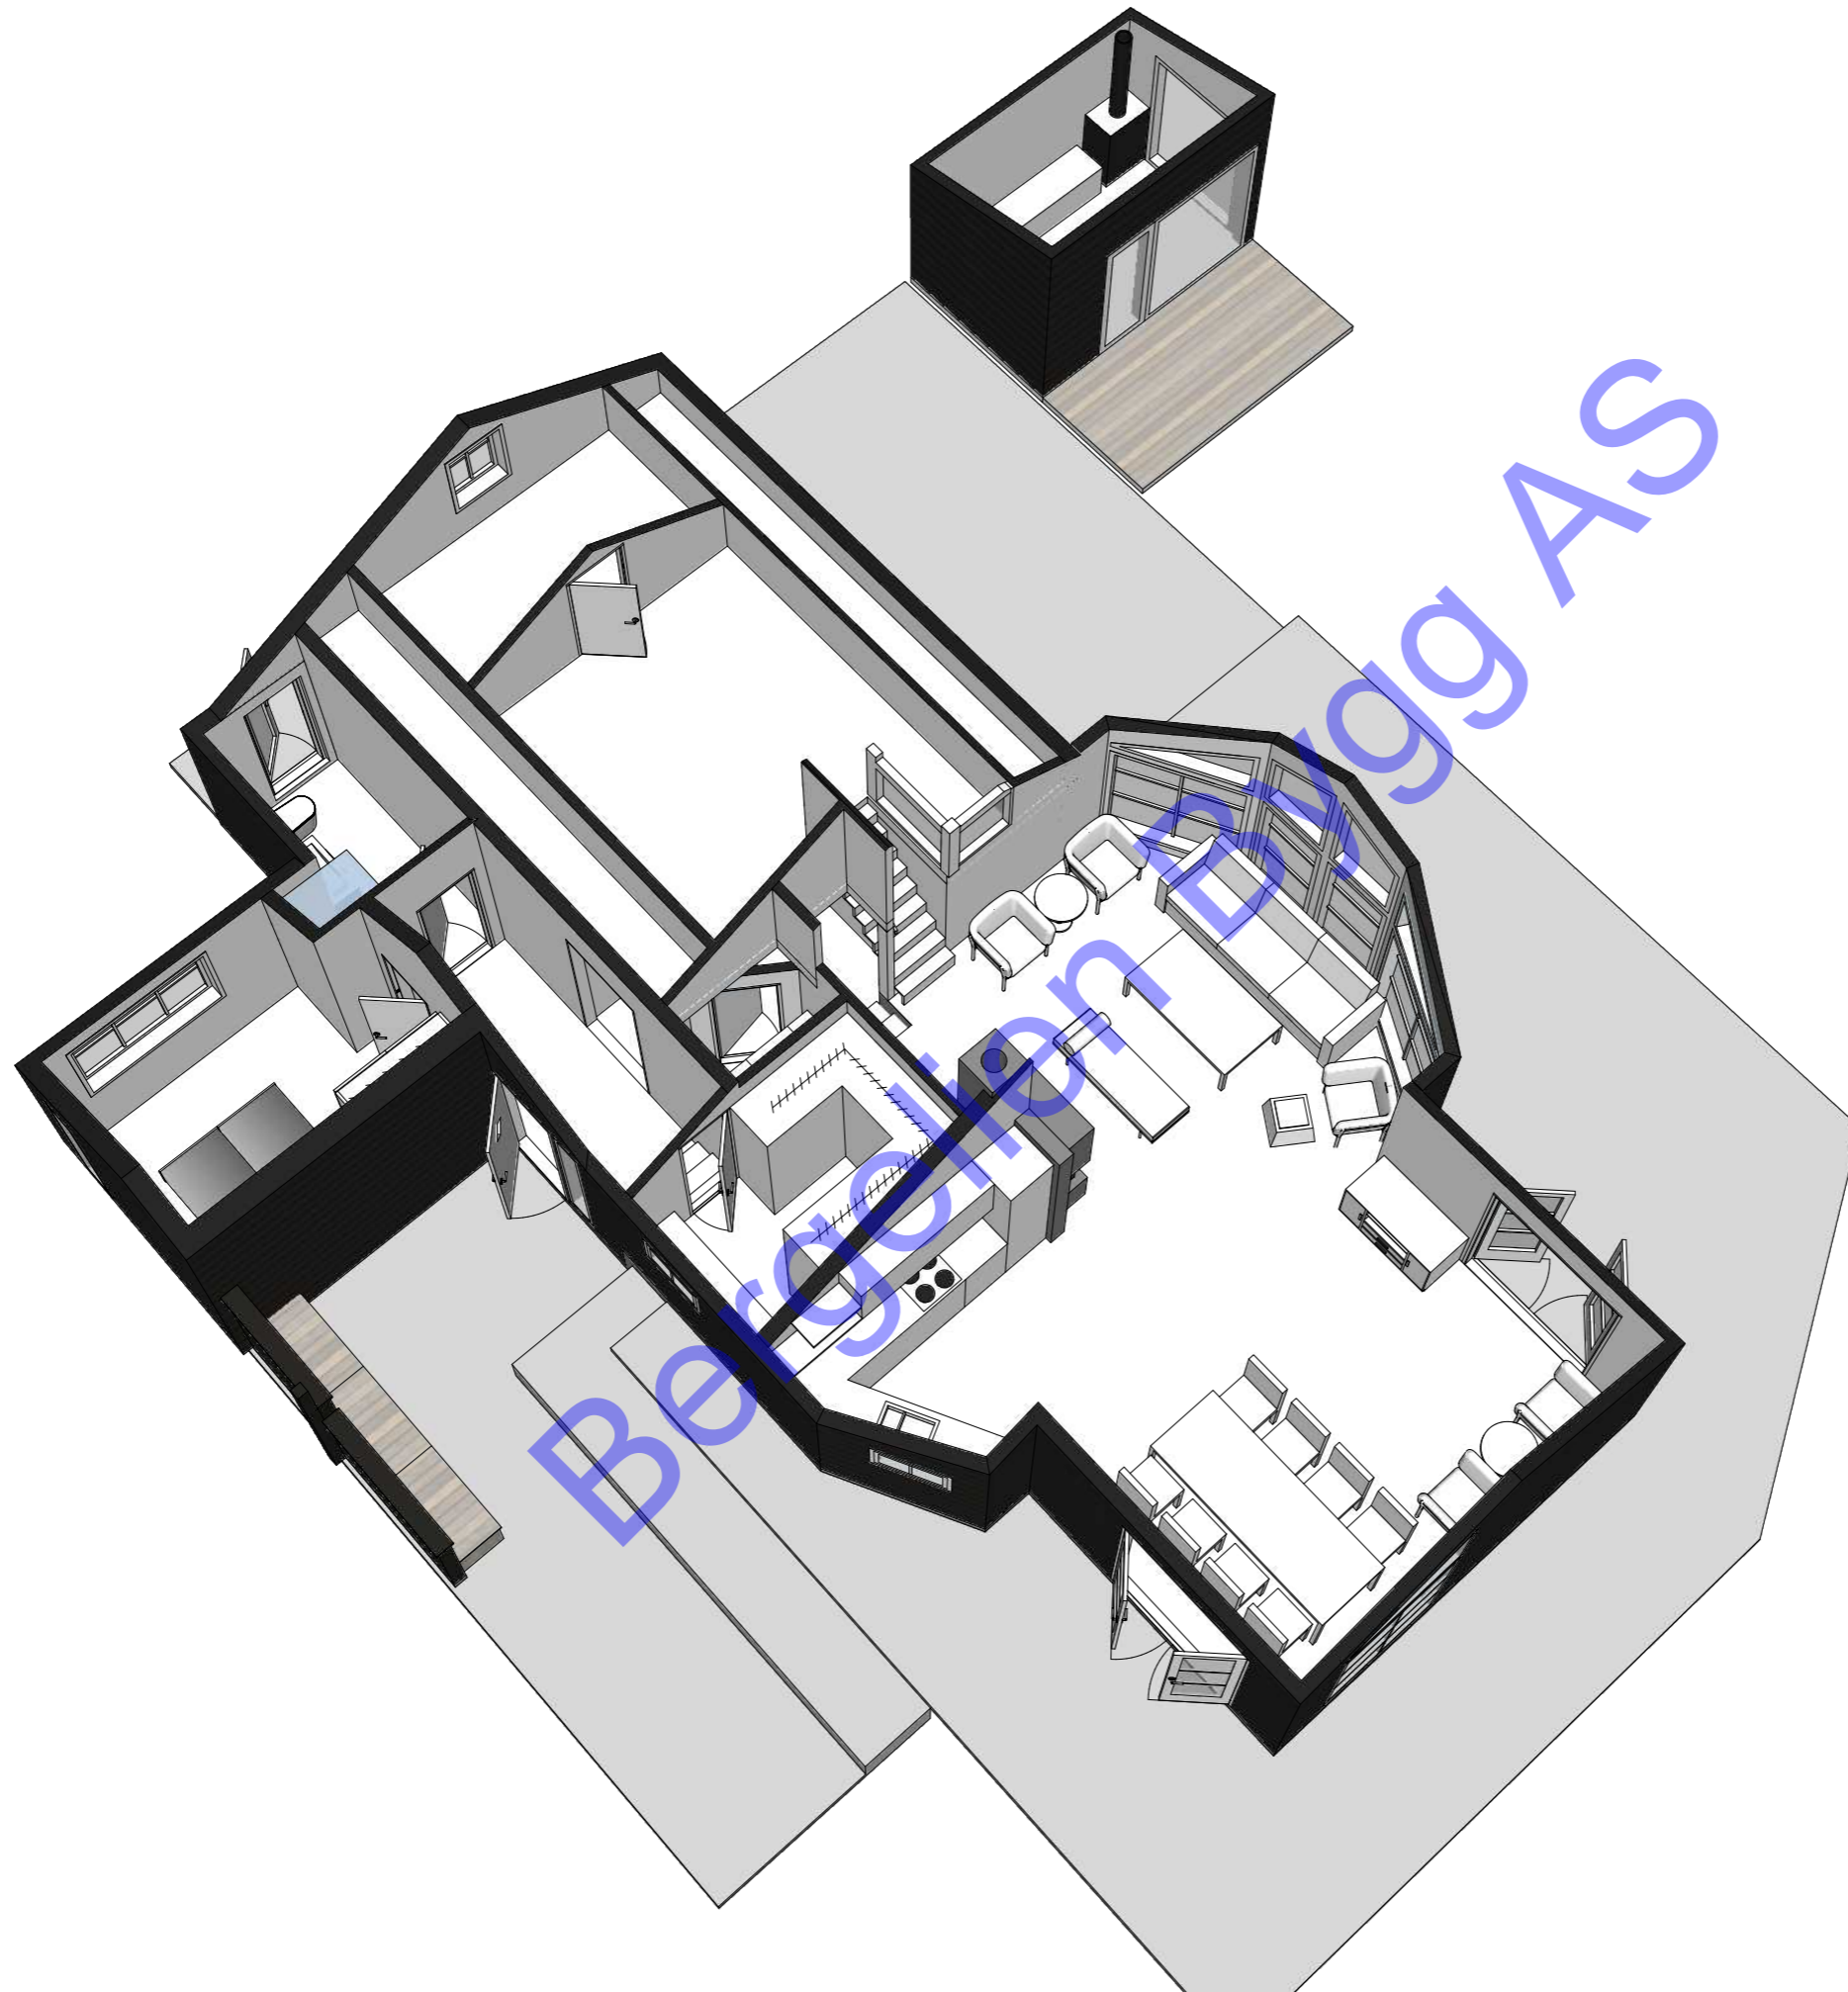

TILTAKSADRESSE:  
Fritidsbolig

TEGNET AV:  
Kjetil Halvorsen

VERSJON:

2  
DATO:  
06.09.2023

MÅL I:  
mm

PAPIRSTØRRELSE:  
A4

BOBYGG AS

KONSEPTUS AS  
www.tegnebua.no  
Gamle Hellvikvei 11  
1459 NESODDEN  
post@tegnebua.no