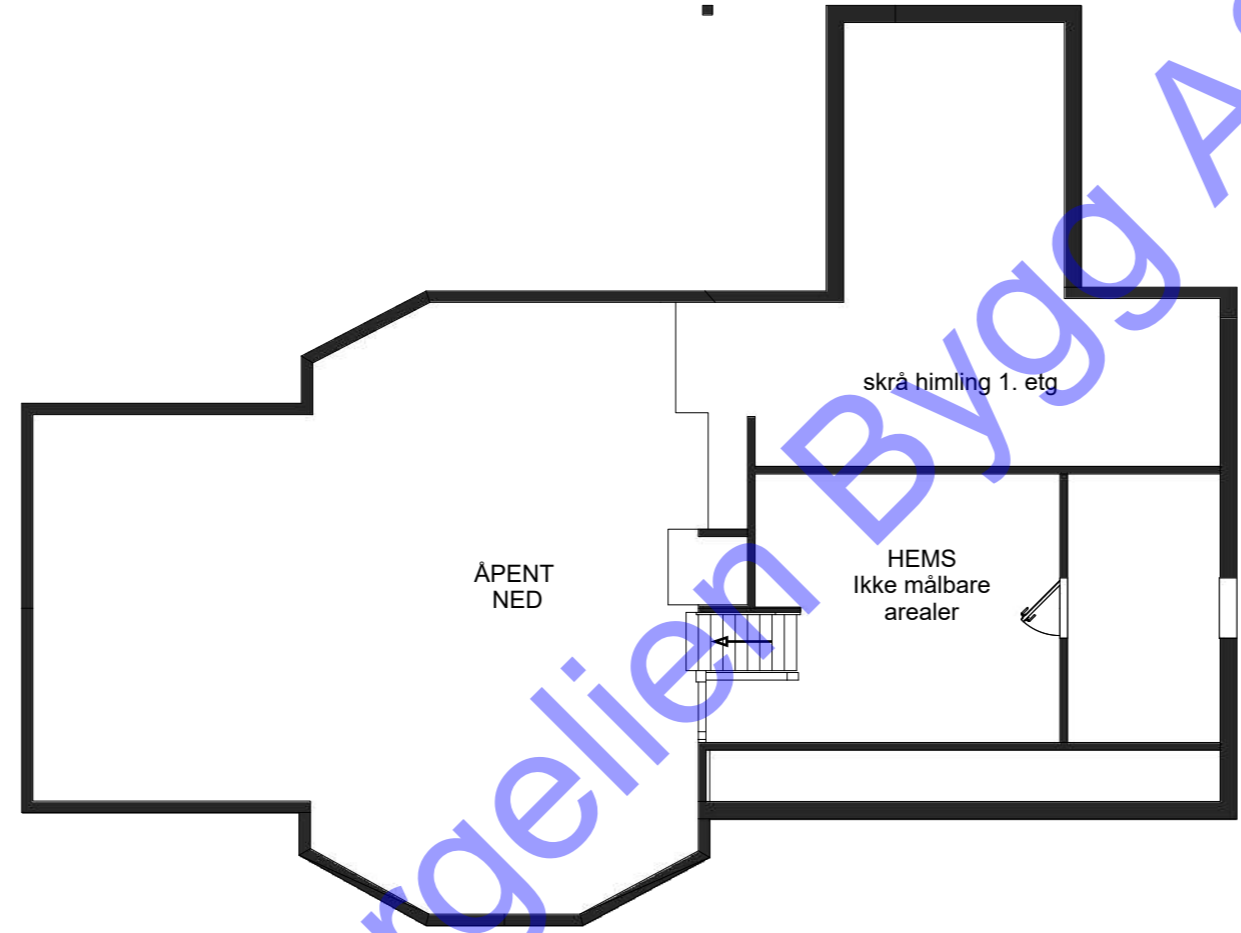

TILTAKSADRESSE:  
Fritidsbolig

Gnr | Bnr | Snr

TEGNET AV:  
Kjetil Halvorsen

VERSJON:

2

DATO:  
06.09.2023

MÅL I:  
mm

PAPIRSTØRRELSE:  
A4