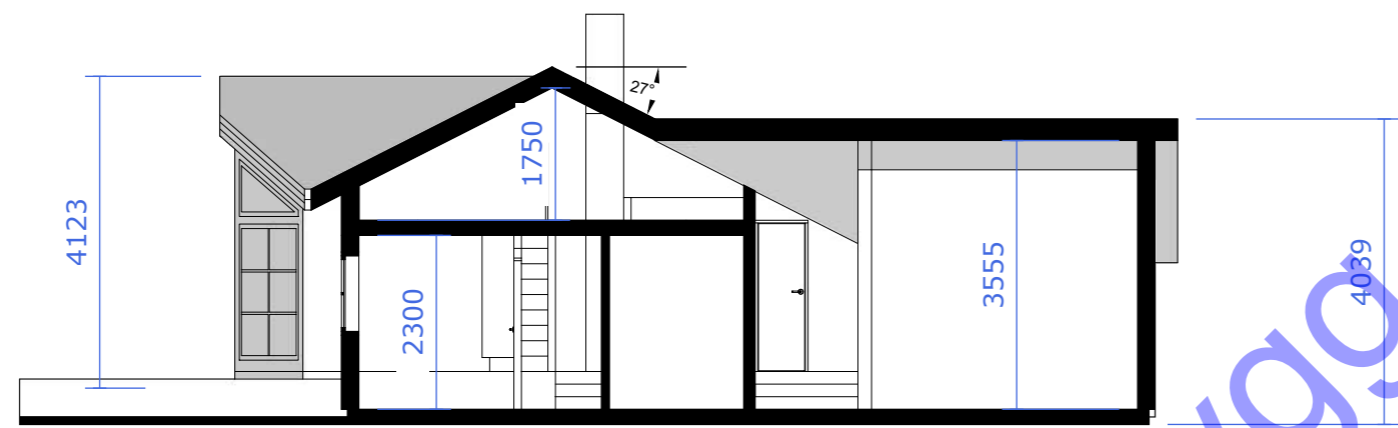

KONSEPTUS AS
www.tegnebua.no
Gamle Hellvikvei 11
1459 NESODDEN
post@tegnebua.no

TILTAKSADRESSE:
Fritidsbolig

TEGNET AV:
Kjetil Halvorsen

VERSJON:

2

DATO:
06.09.2023

MÅL I:
mm

PAPIRSTØRRELSE:
A4

SNITT AA