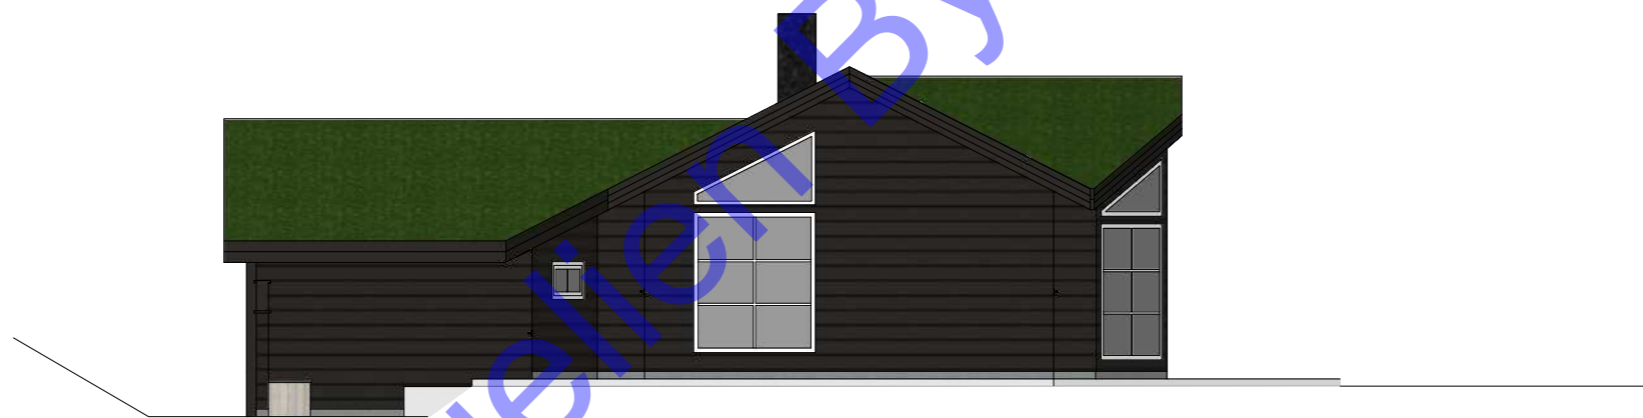

VERSJON:

2

DATO:  
06.09.2023

MÅL I:  
mm

PAPIRSTØRRELSE:  
A4

FASADE NORD

FASADE SYD

Bergeleien Bygg AS