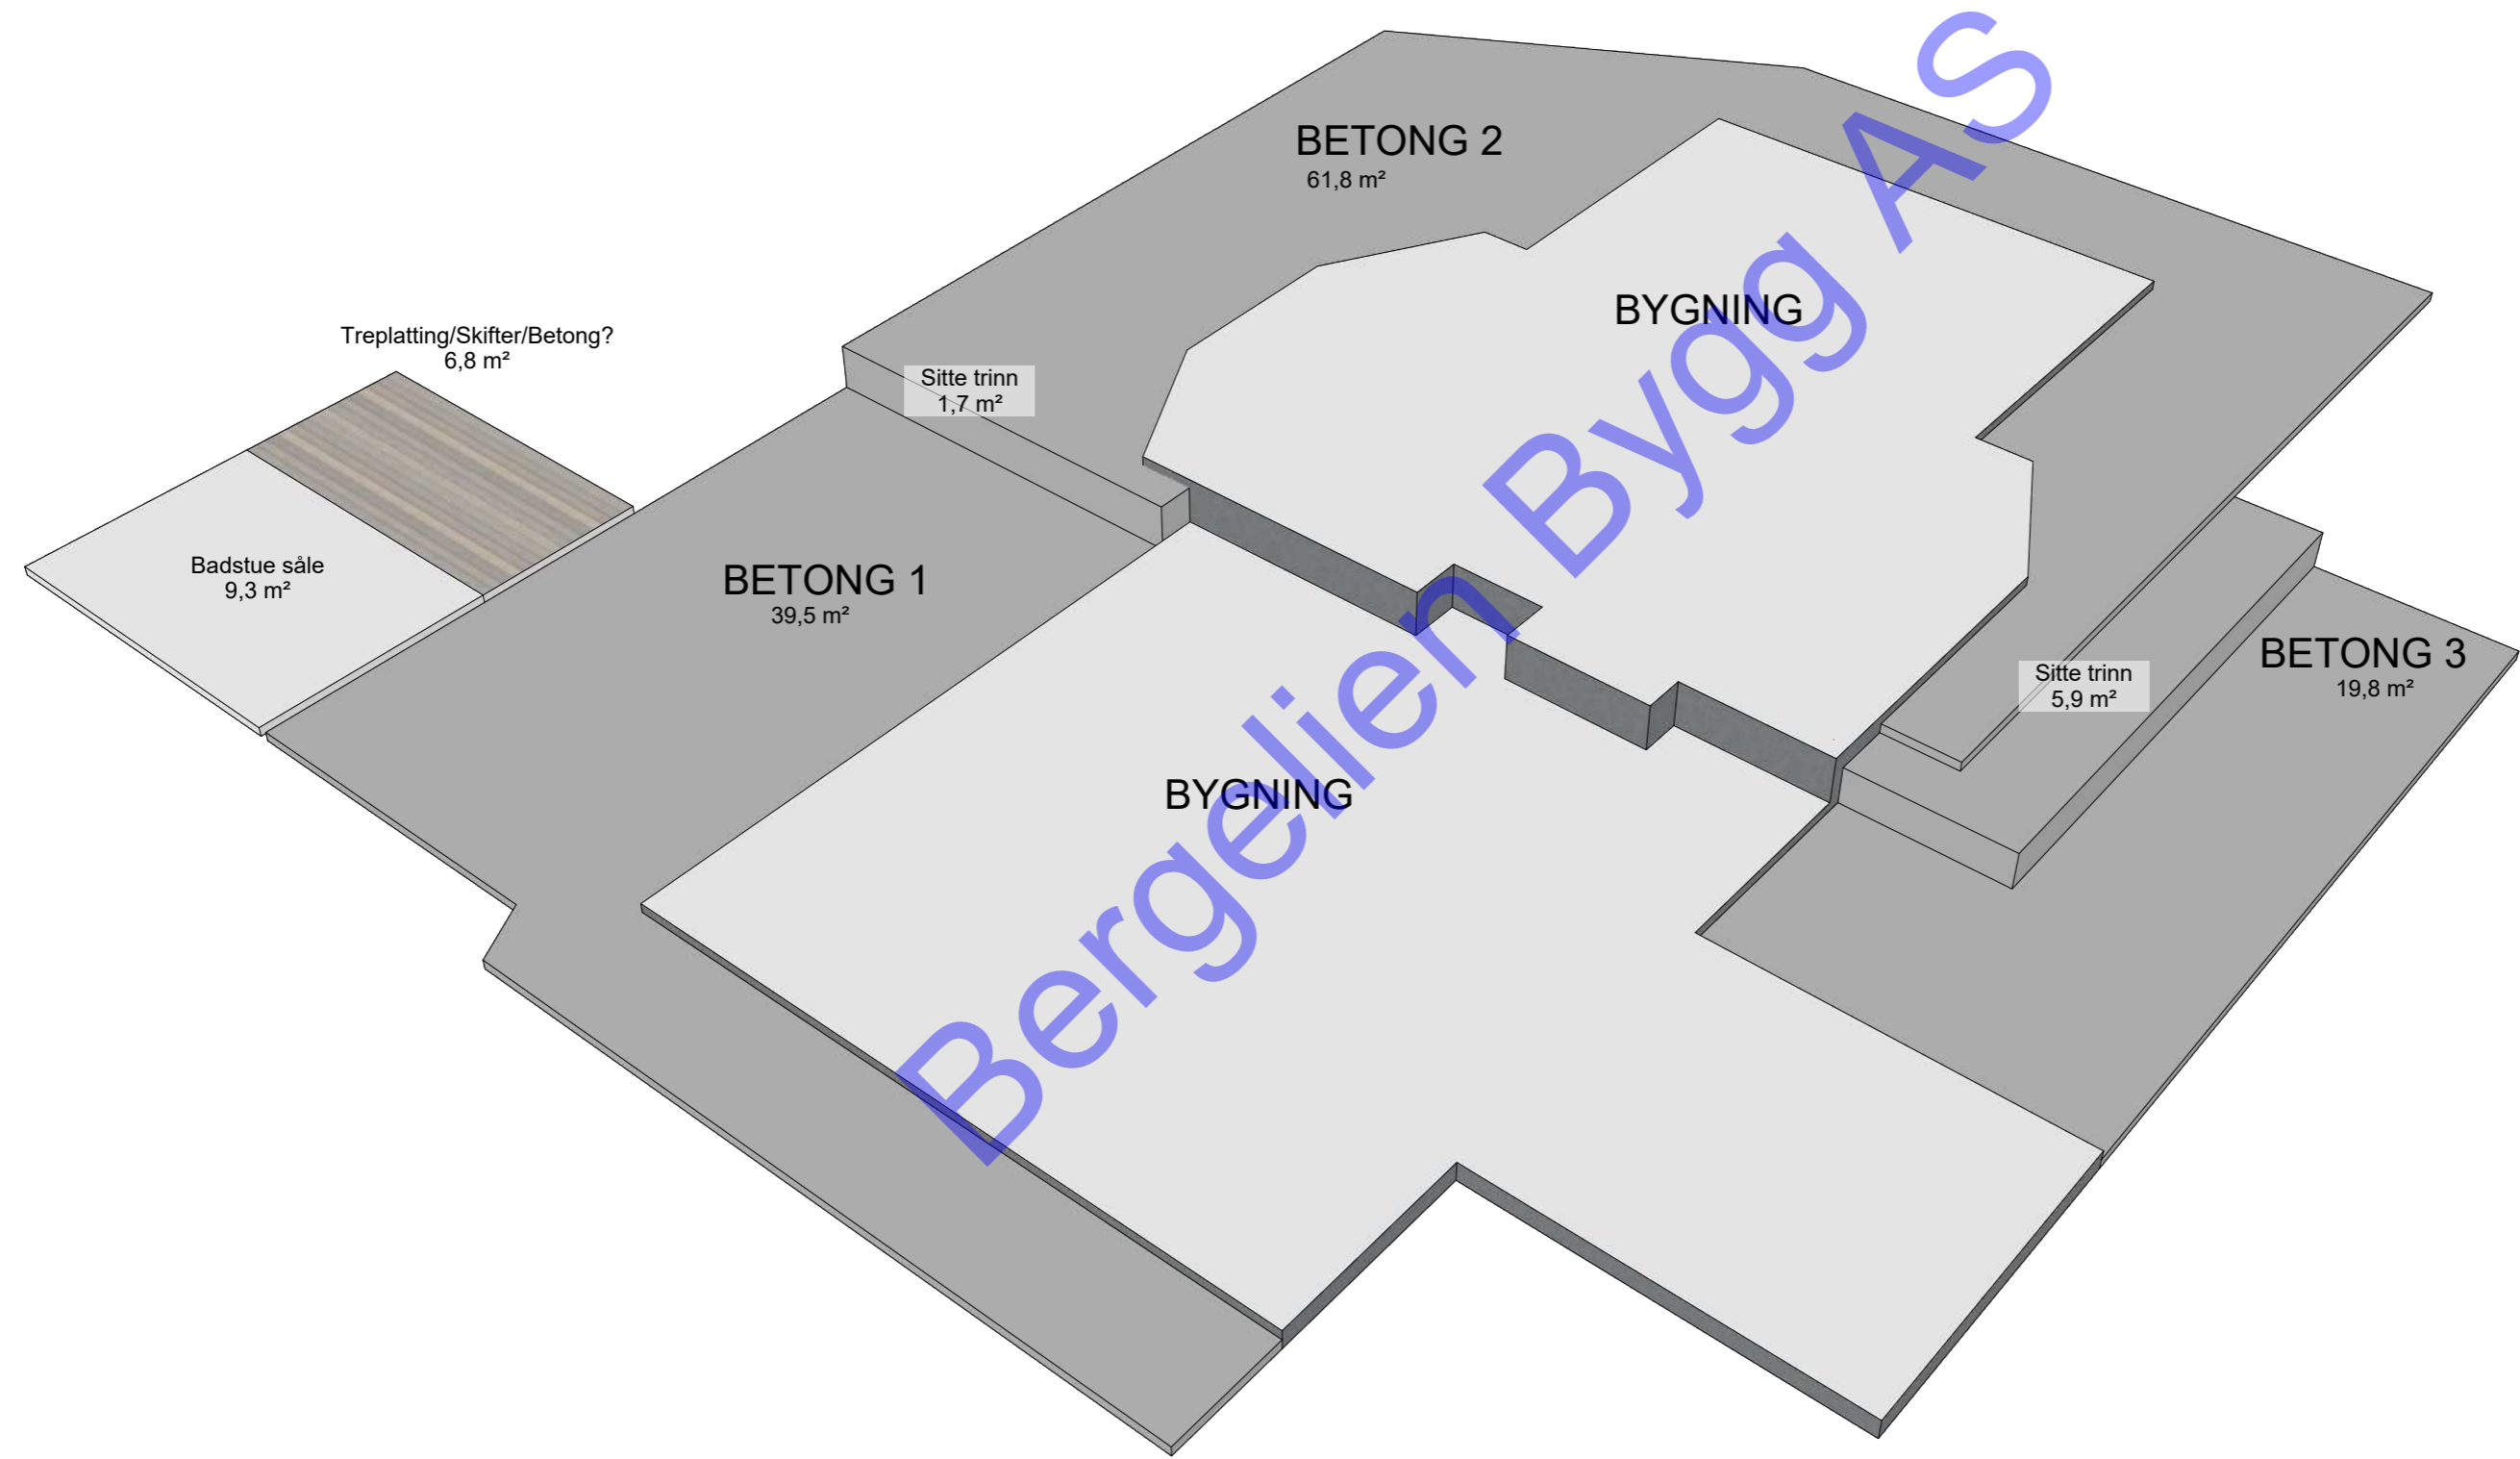

KONSEPTUS AS
www.tegnebua.no
Gamle Hellvikvei 11
1459 NESODDEN
post@tegnebua.no

TILTAKSADRESSE:

TEGNET AV:
Kjetil Halvorsen

VERSJON:

2

DATO:
06.09.2023

MÅL I:
mm

PAPIRSTØRRELSE:
A4