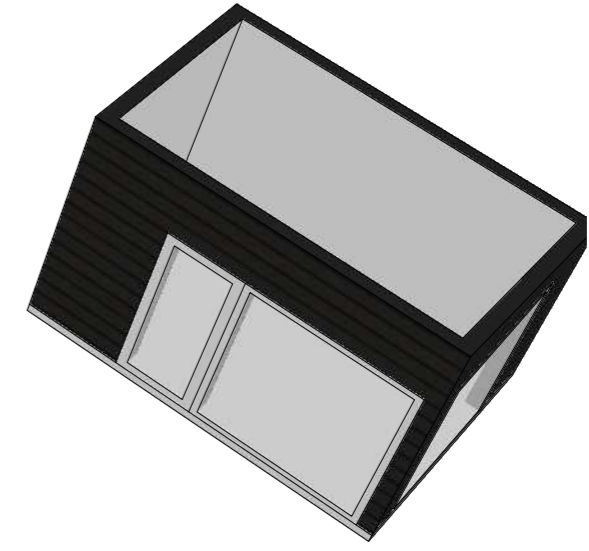

MÅL I:  
mm

PAPIRSTØRRELSE:  
A4

KONSEPTUS AS  
www.tegnebua.no  
Gamle Hellvikvei 11  
1459 NESODDEN  
post@tegnebua.no

TILTAKSADRESSE:  
Fritidsbolig

TEGNET AV:  
Kjetil Halvorsen

VERSJON:

2

DATO:  
06.09.2023