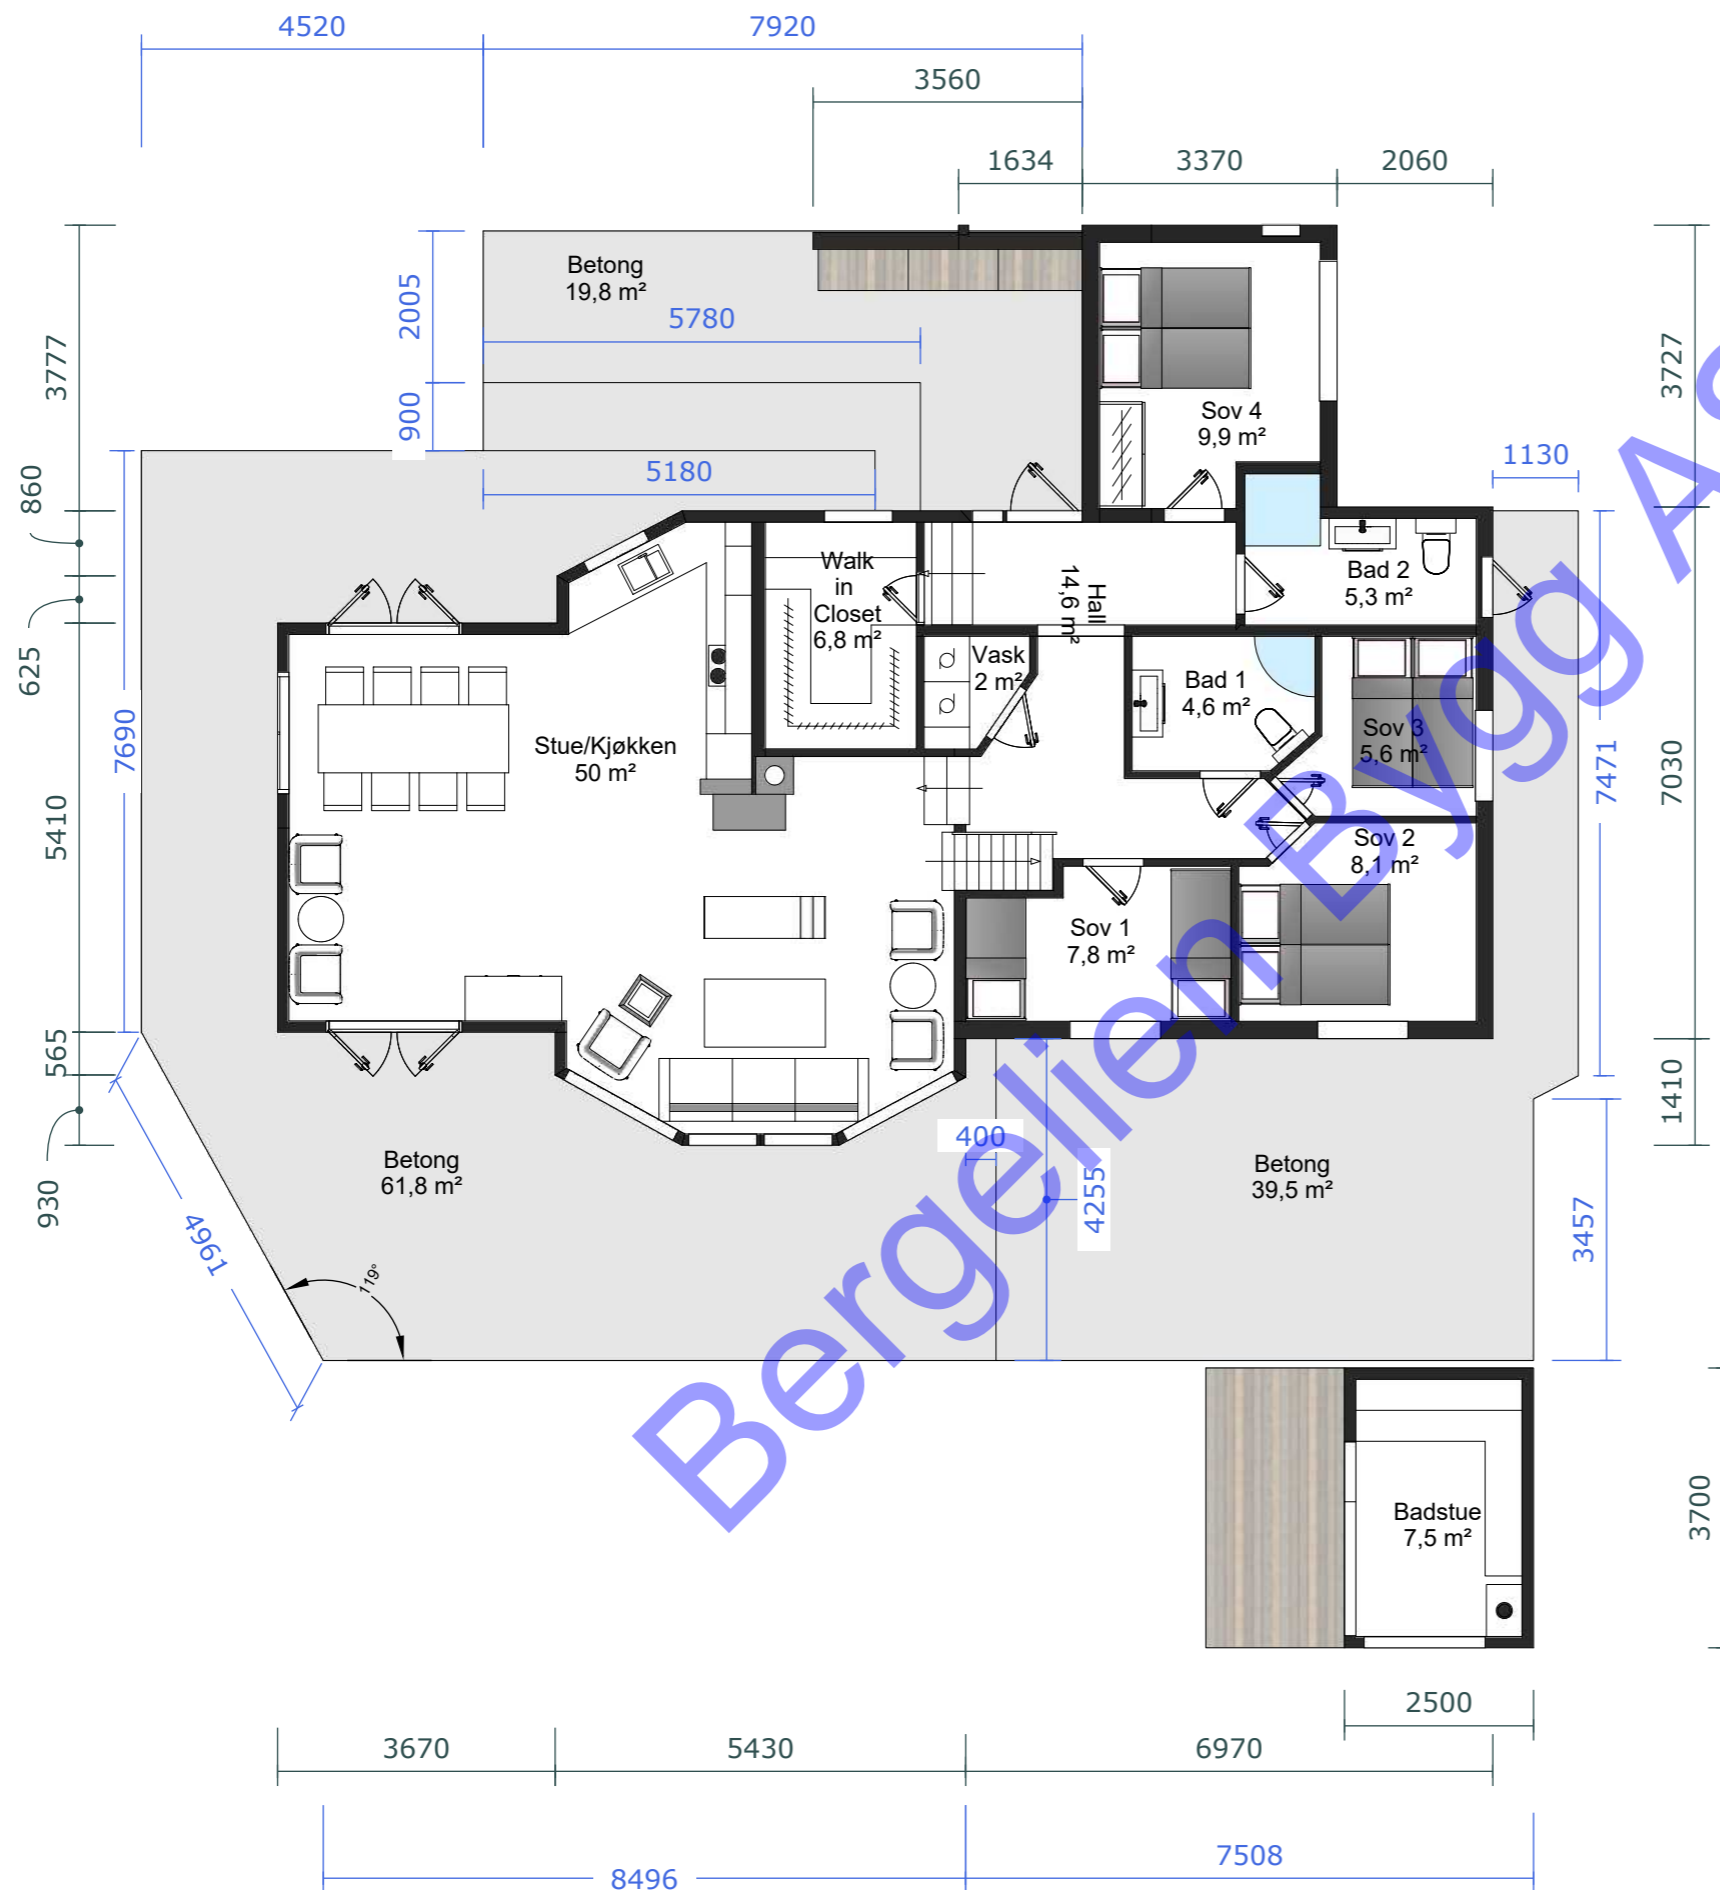

2

DATO:  
06.09.2023

MÅL I:  
mm

PAPIRSTØRRELSE:  
A4

Himmelretning:

Bergelien Tegneby AS

KONSEPTHUS AS

www.tegnebua.no  
Gamle Hellvikvei 11  
1459 NESODDEN  
post@tegnebua.no

TILTAKSADRESSE:  
Fritidsbolig

Gnr | Bnr | Snr

TEGNET AV:  
Kjetil Halvorsen

VERSJON:

2

DATO:  
06.09.2023

MÅL I:  
mm

PAPIRSTØRRELSE:  
A4