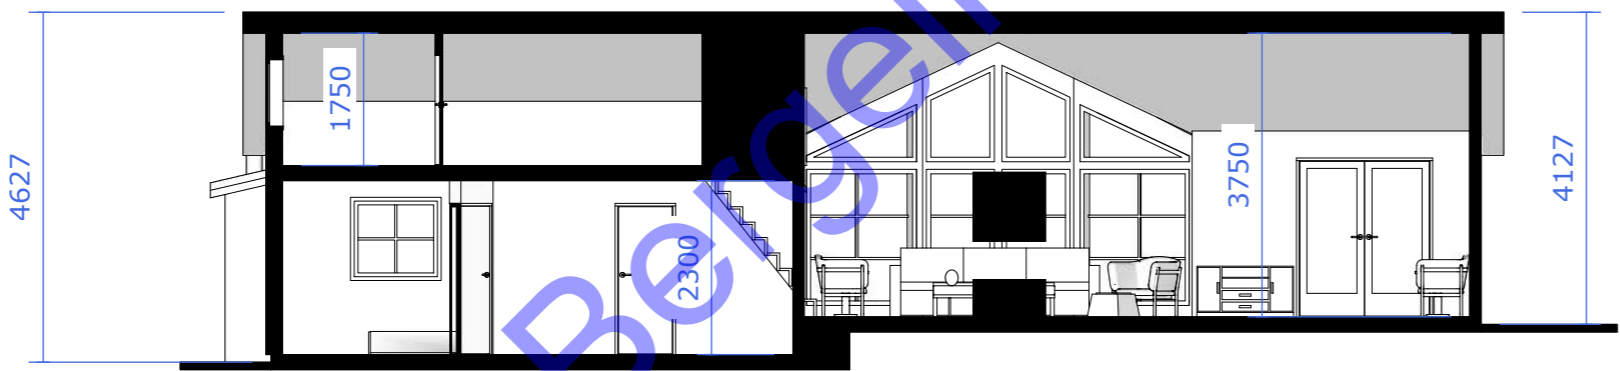

SNITT BB

Boeggalien Bygg AS