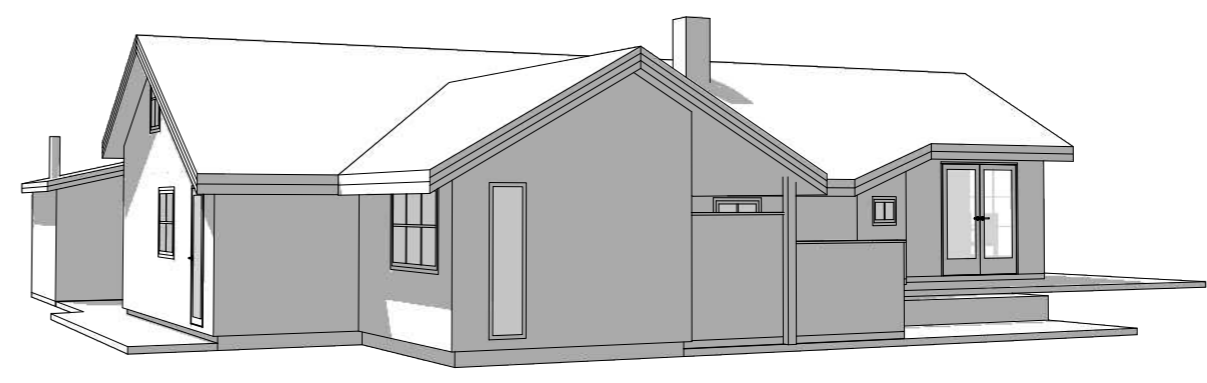

KONSEPTUS AS
www.tegnebua.no
Gamle Hellvikvei 11
1459 NESODDEN
post@tegnebua.no

TILTAKSADRESSE:
Fritidsbolig

TEGNET AV:
Kjetil Halvorsen

VERSJON:

2

DATO:
06.09.2023

MÅL I:
mm

PAPIRSTØRRELSE:
A4

Bergelien Bygg AS