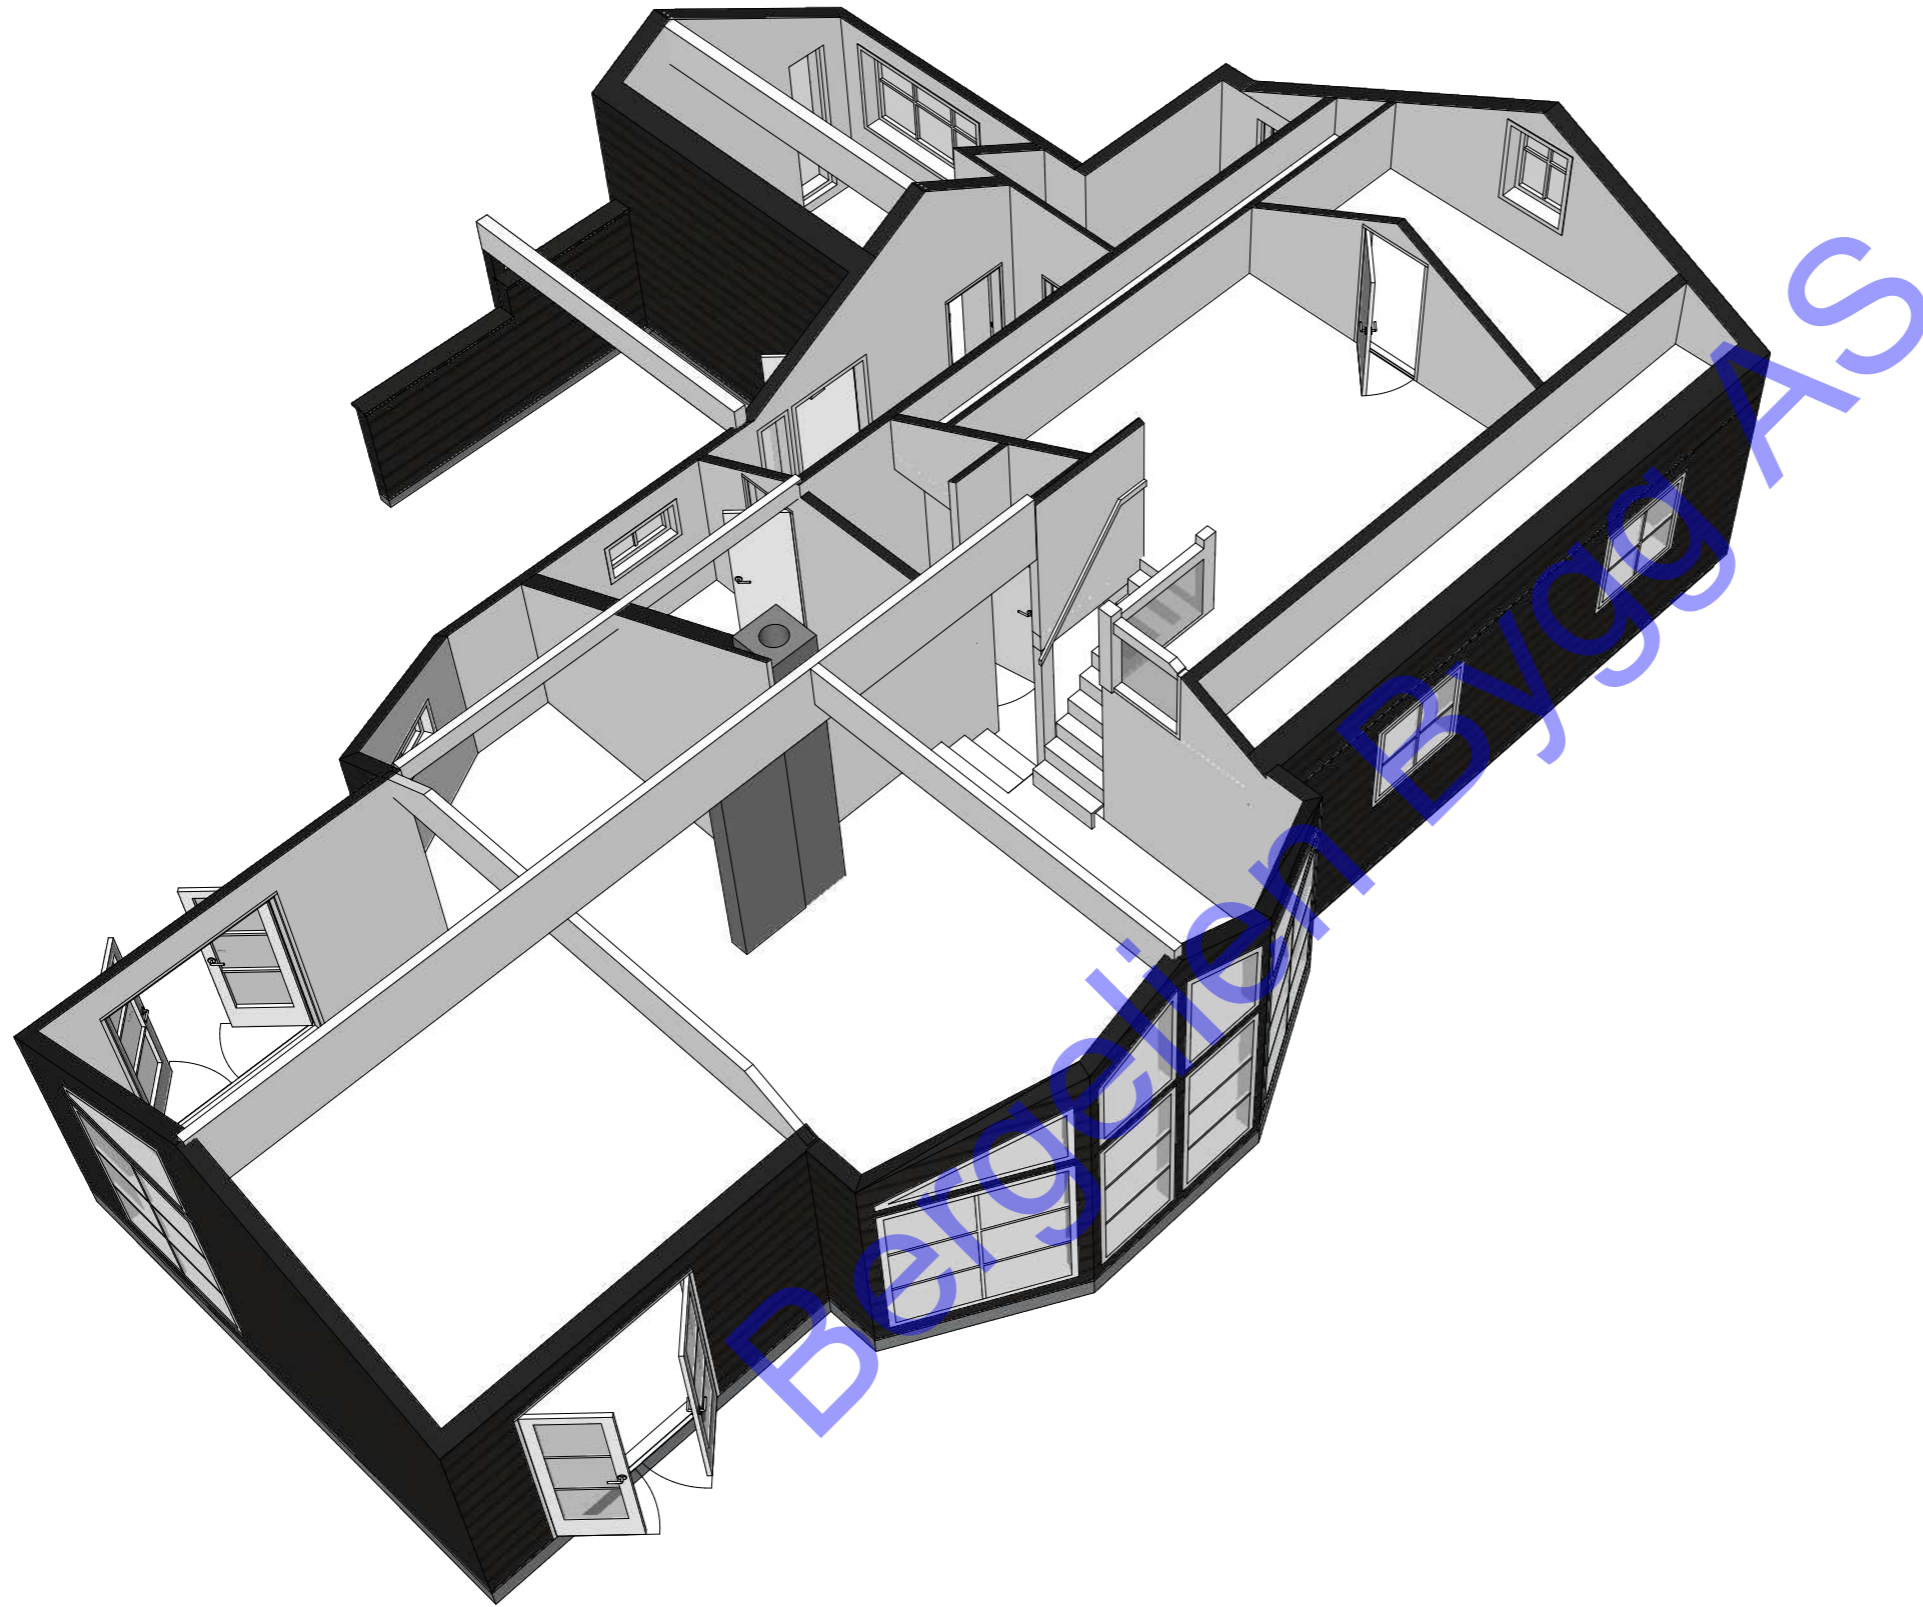

MÅL I:  
mm

PAPIRSTØRRELSE:  
A4

KONSEPTUS AS  
www.tegnebua.no  
Gamle Hellvikvei 11  
1459 NESODDEN  
post@tegnebua.no

TILTAKSADRESSE:  
Fritidsbolig

TEGNET AV:  
Kjetil Halvorsen

VERSJON:

2

DATO:  
06.09.2023