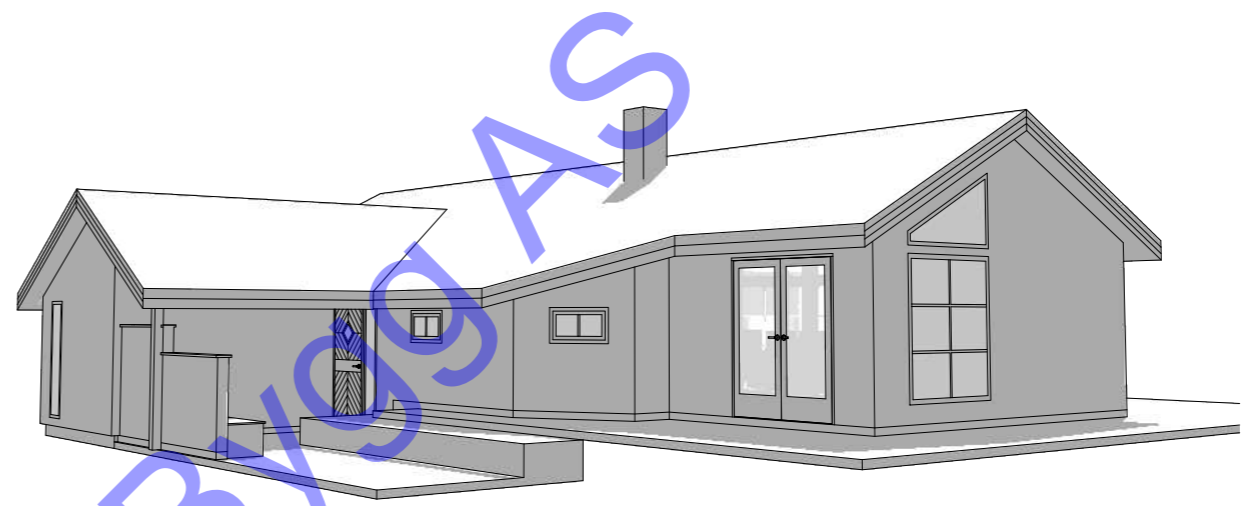

KONSEPTUS AS
www.tegnebua.no
Gamle Hellvikvei 11
1459 NESODDEN
post@tegnebua.no

TILTAKSADRESSE:
Fritidsbolig

TEGNET AV:
Kjetil Halvorsen

VERSJON:

2

DATO:
06.09.2023

MÅL I:
mm

PAPIRSTØRRELSE:
A4

Bergelien Bygg AS