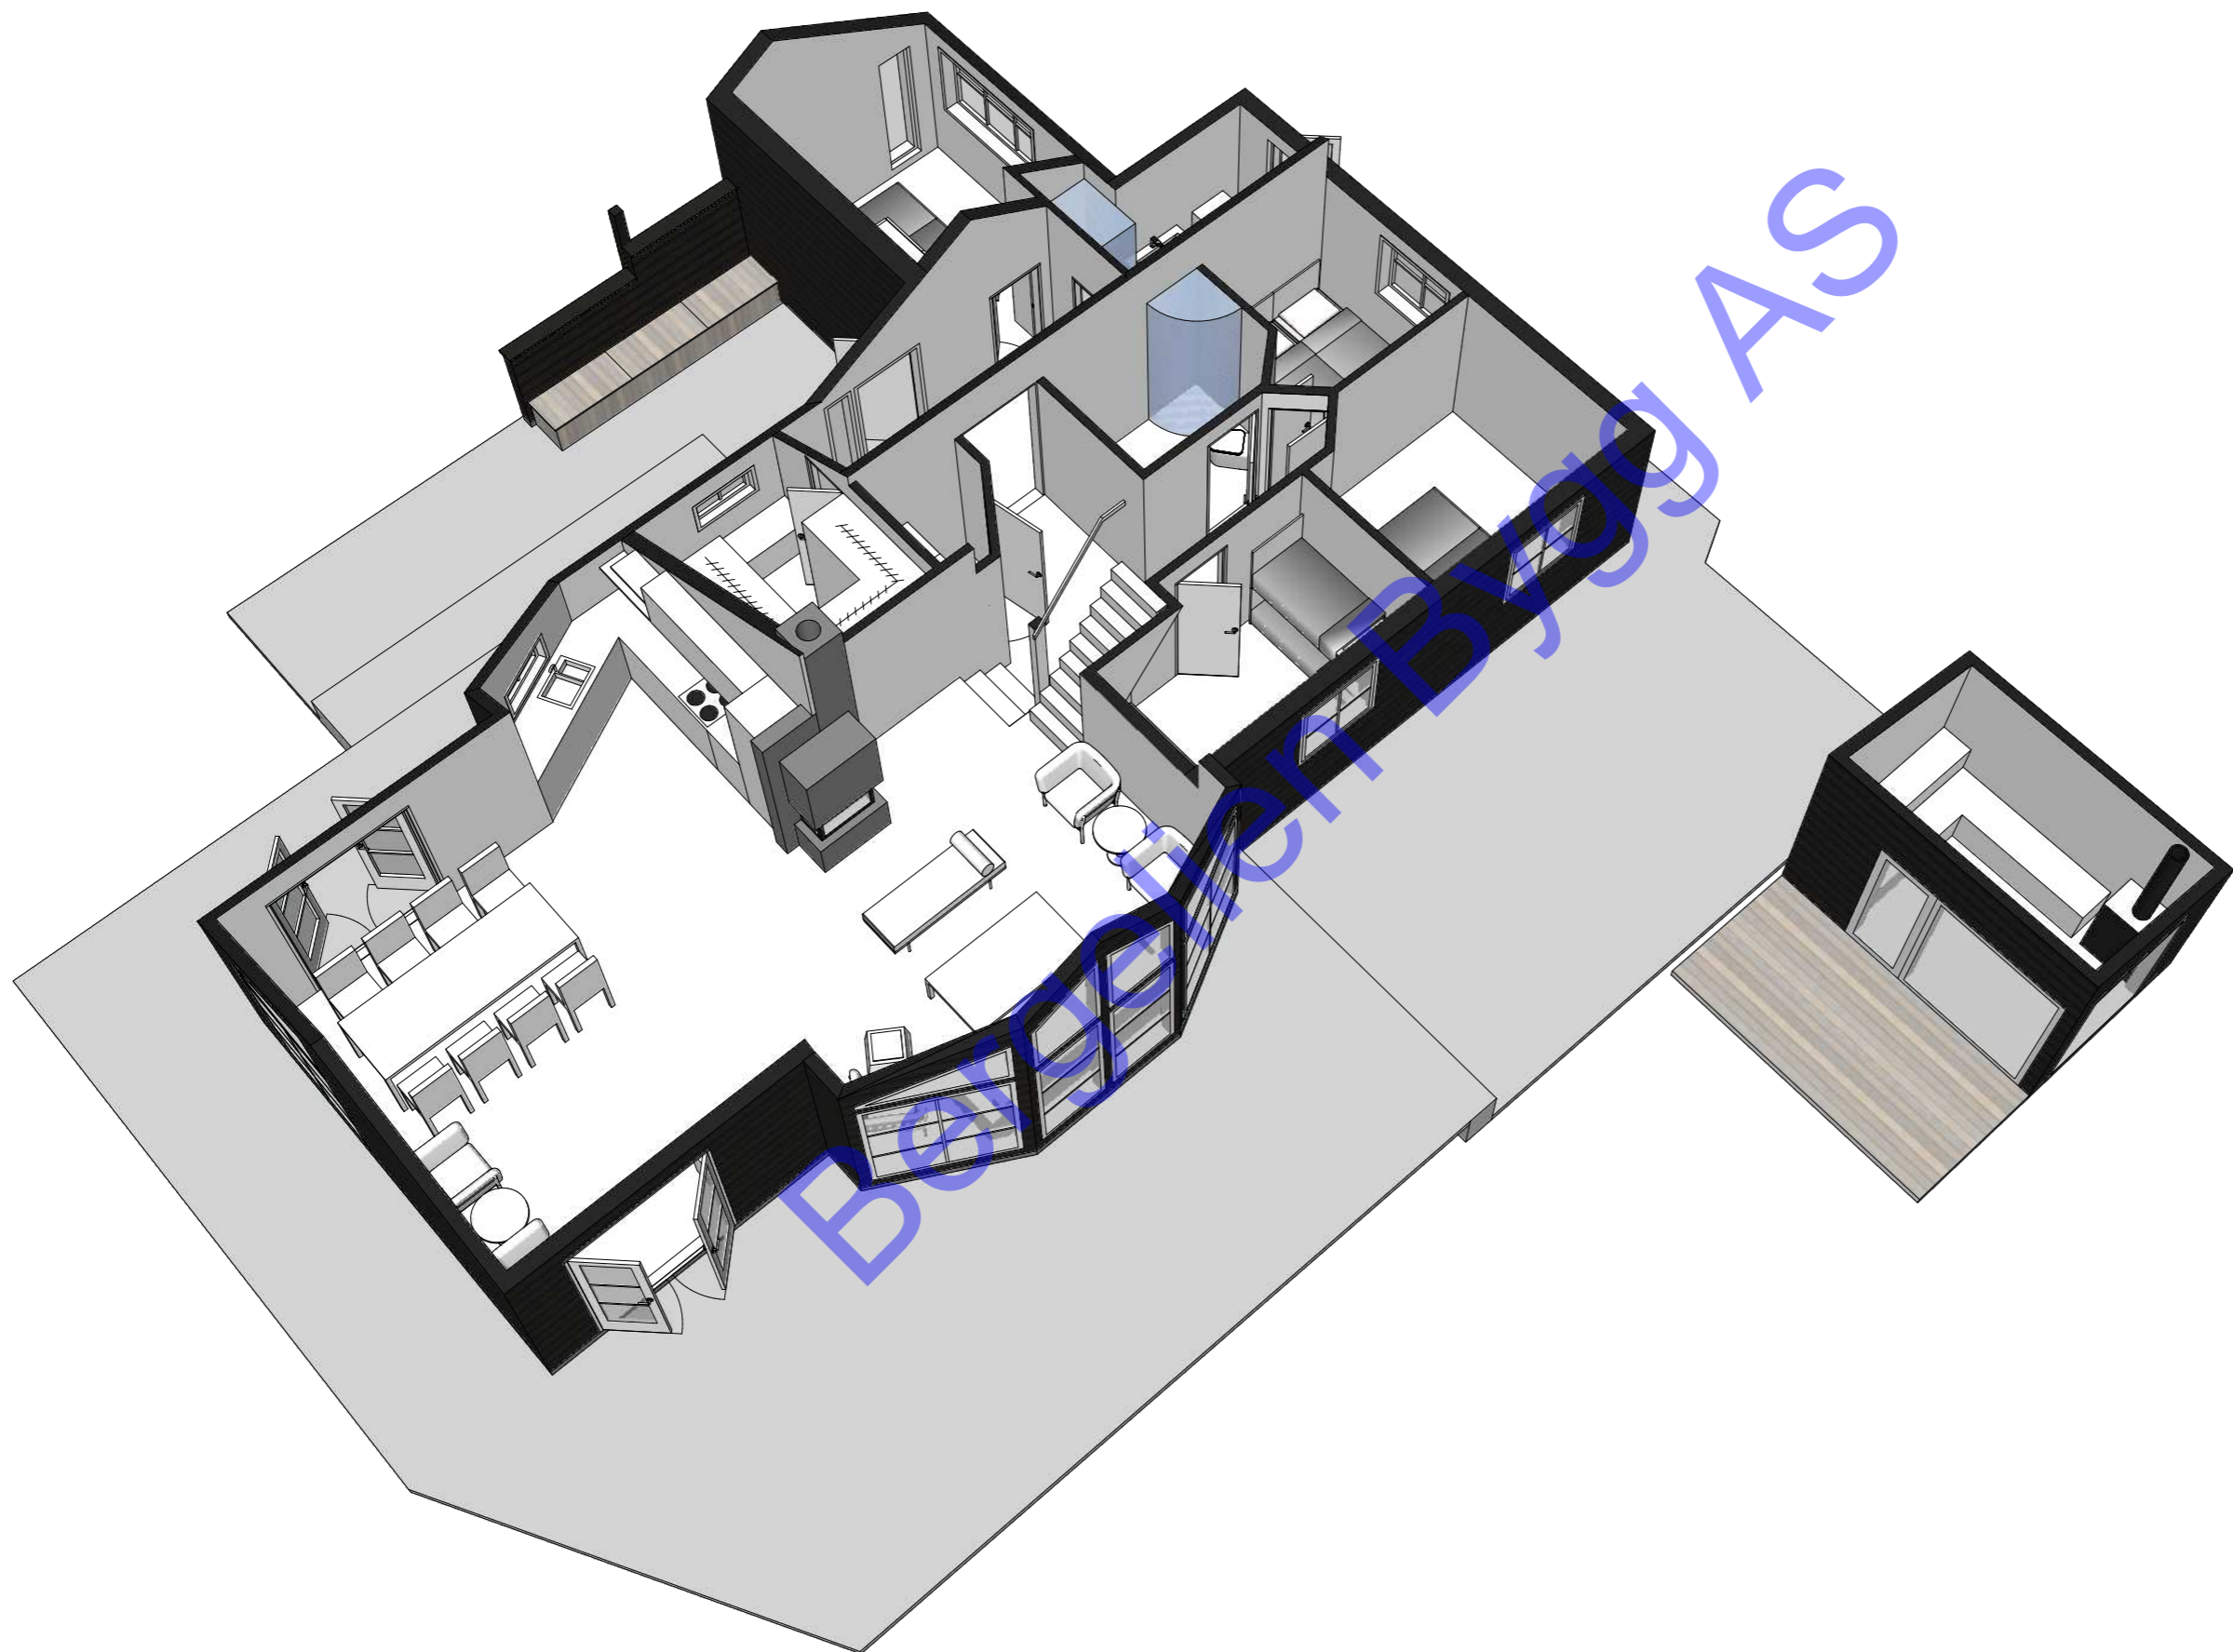

TILTAKSADRESSE:  
Fritidsbolig

TEGNET AV:  
Kjetil Halvorsen

VERSJON:

2  
DATO:  
06.09.2023

MÅL I:  
mm

PAPIRSTØRRELSE:  
A4

BOBYGG AS

KONSEPTUS AS  
www.tegnebua.no  
Gamle Hellvikvei 11  
1459 NESODDEN  
post@tegnebua.no