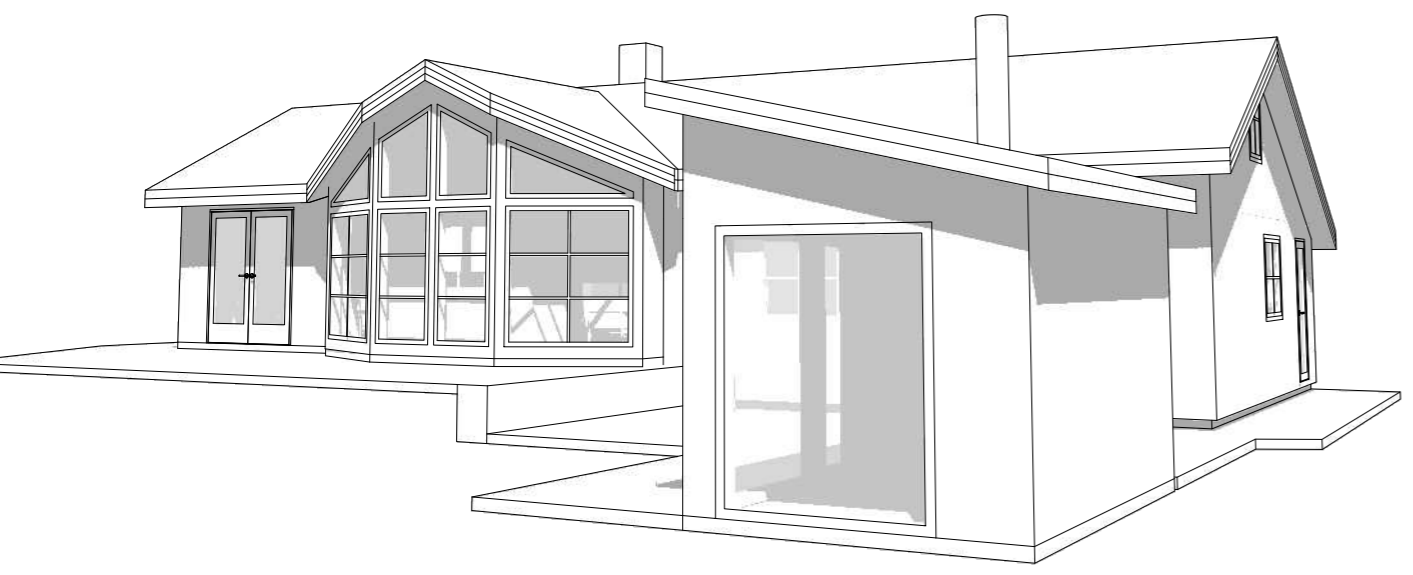

KONSEPTUS AS
www.tegnebua.no
Gamle Hellvikvei 11
1459 NESODDEN
post@tegnebua.no

TILTAKSADRESSE:
Fritidsbolig

TEGNET AV:
Kjetil Halvorsen

VERSJON:

2

DATO:
06.09.2023

MÅL I:
mm

PAPIRSTØRRELSE:
A4

Bergelien Bygg AS