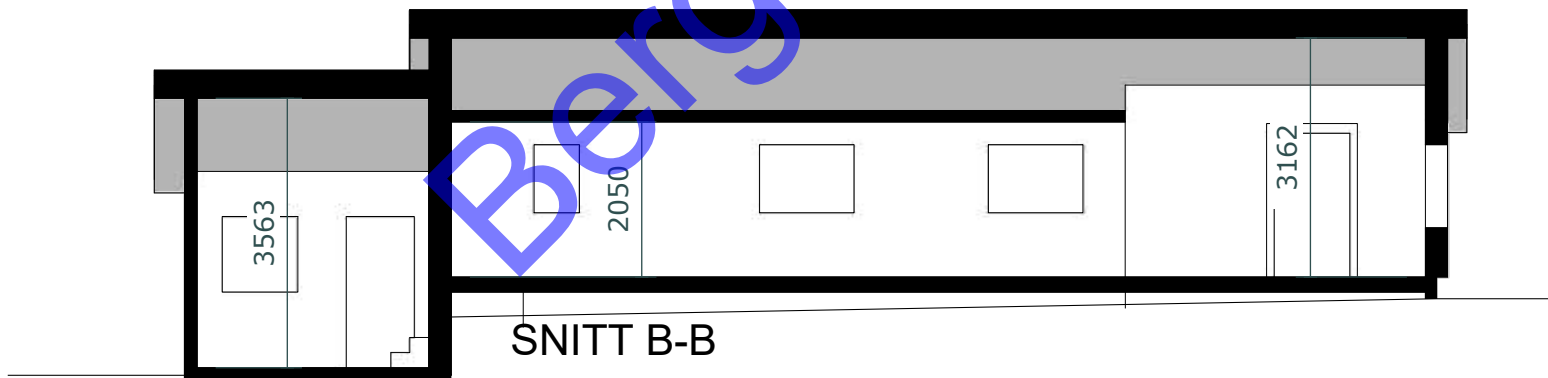

MÅL I:
mm

PAPIRSTØRRELSE:
A4

Himmelretning:

Bergelie Bygg AS

E-2

SNITT

SKALA 1:100

KONSEPTUS AS