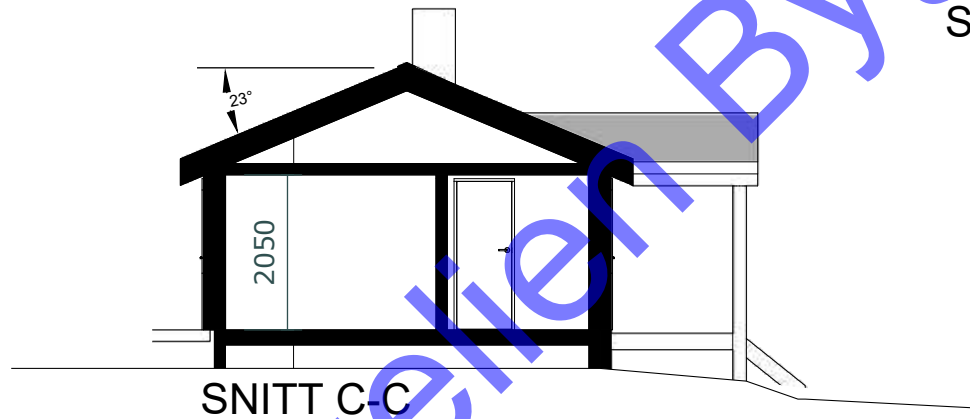

MÅL I:
mm

PAPIRSTØRRELSE:
A4

Himmelretning:

Bergelie Bygg AS

E-2

SNITT

SKALA 1:100

KONSEPTUS AS