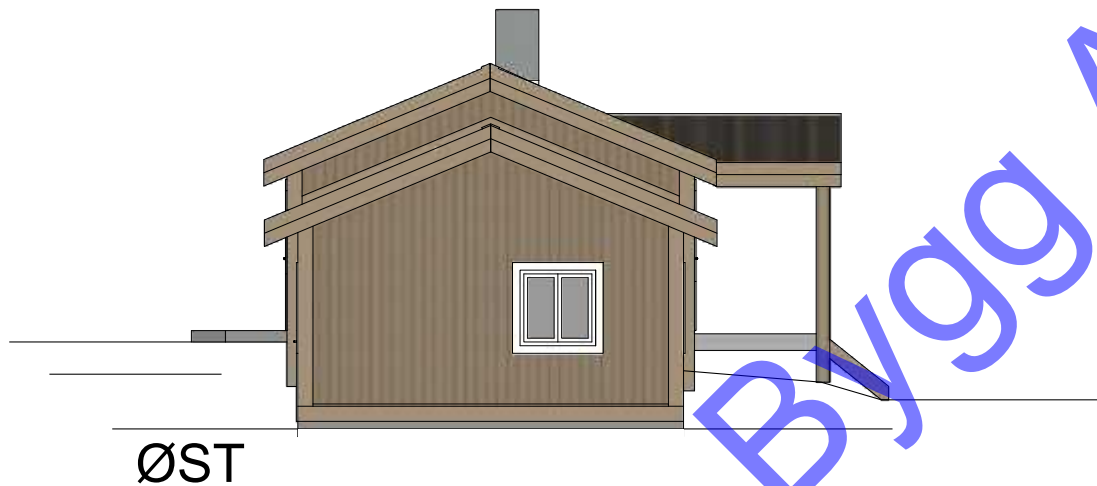

Himmelretning:

E-3

FASADE NORD OG ØST

SKALA 1:100

KONSEPTUS AS

www.tegnebua.no
Gamle Hellvikvei 11
1459 NESODDEN
post@tegnebua.no

TILTAKSADRESSE:

TEGNET AV:
Kjetil Halvorsen