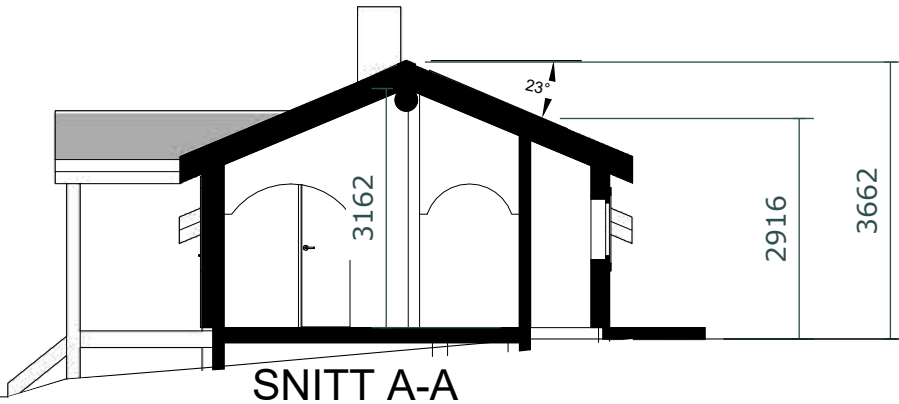

MÅL I:
mm

PAPIRSTØRRELSE:
A4

Himmelretning:

Bergelie Bygg AS

E-2

SNITT

SKALA 1:100

KONSEPTUS AS