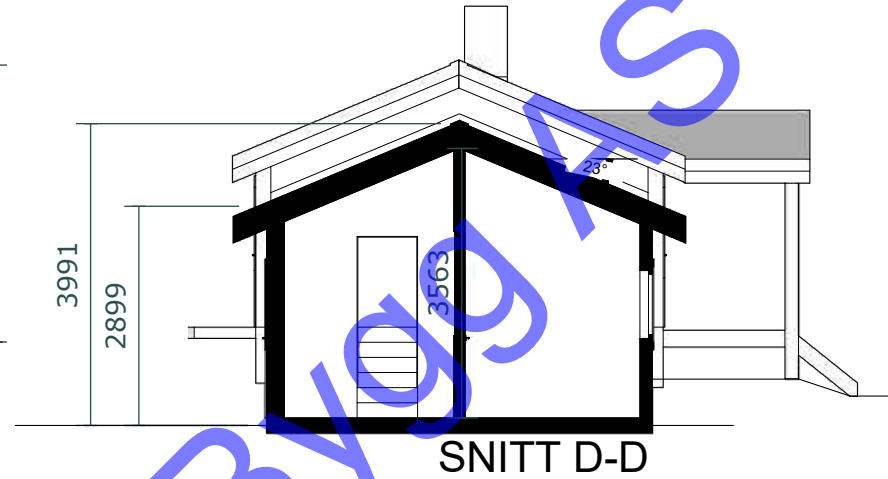

MÅL I:
mm

PAPIRSTØRRELSE:
A4

Himmelretning:

Bergelie Bygg AS

E-2

SNITT

SKALA 1:100

KONSEPTUS AS