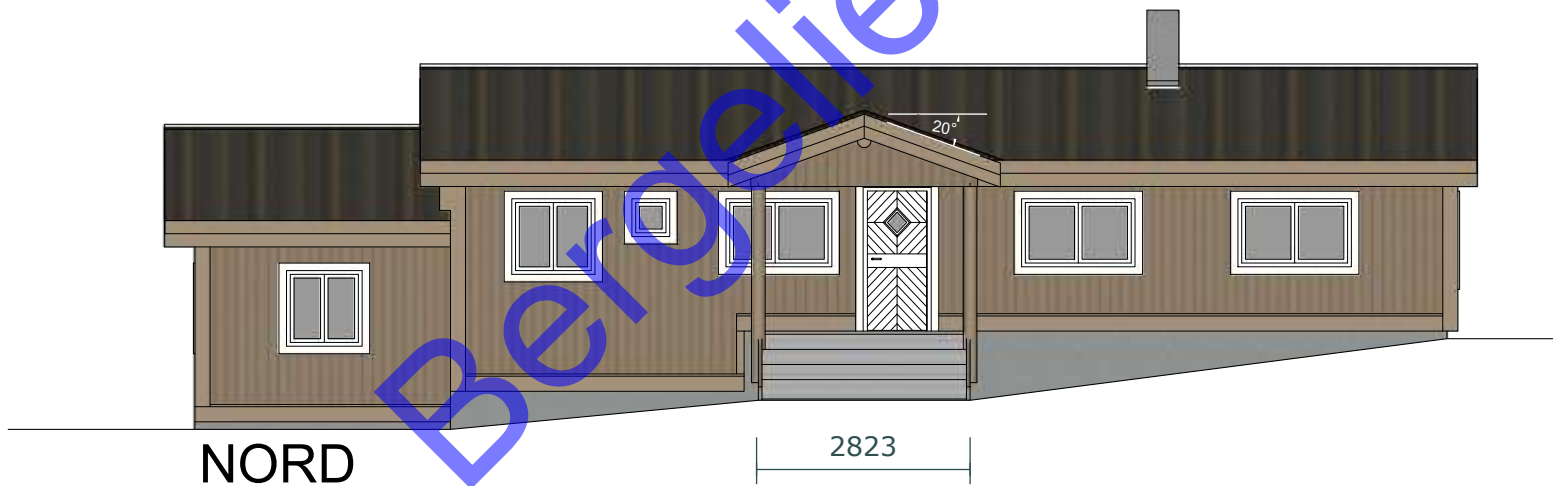

Himmelretning:

E-3

FASADE NORD OG ØST

SKALA 1:100

KONSEPTUS AS

www.tegnebua.no
Gamle Hellvikvei 11
1459 NESODDEN
post@tegnebua.no

TILTAKSADRESSE:

TEGNET AV:
Kjetil Halvorsen