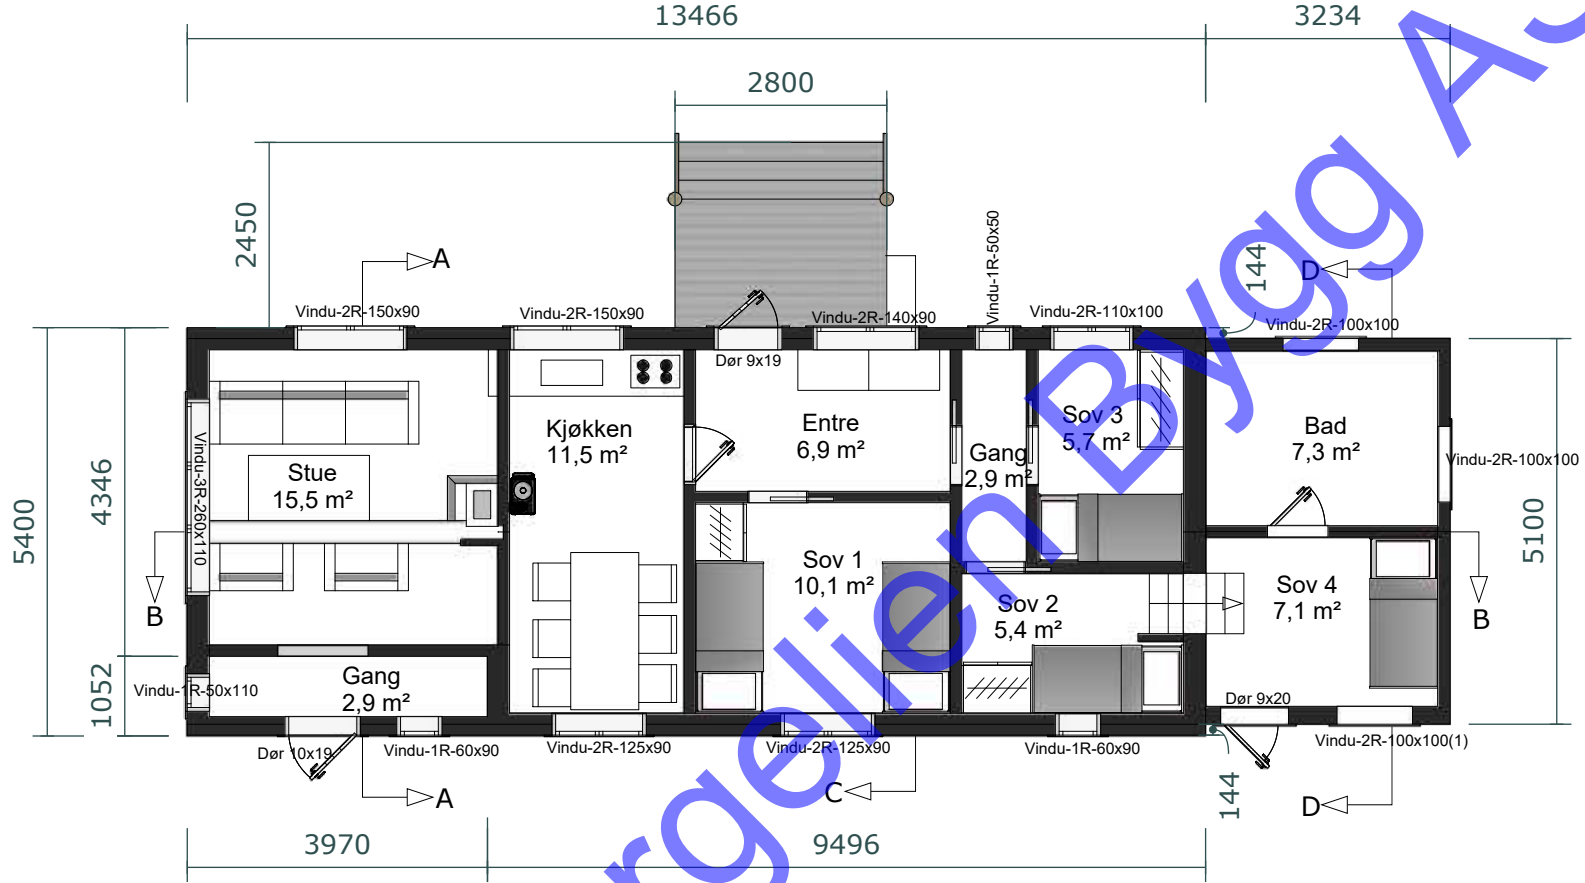

E-1

PLAN

SKALA 1:100

KONSEPTUS AS

www.tegnebua.no
Gamle Hellvikvei 11
1459 NESODDEN
post@tegnebua.no

TEGNET AV:
Kjetil Halvorsen

VERSJON:

2
DATO:
06.11.2023

MÅL I:
mm

PAPIRSTØRRELSE:
A4

Himmelretning:

Bergelie Bygg AS