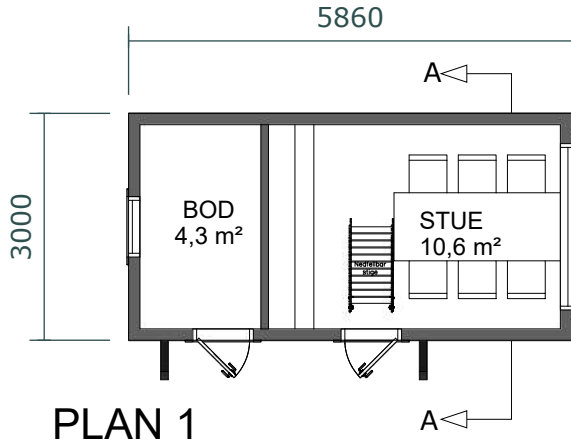

TEGNET AV:
Kjetil Halvorsen

VERSJON:
X

DATO:
XX.XX.XXXX

MÅL I:
mm

PAPIRSTØRRELSE:
A4

Himmelretning:

E-2

FASADER