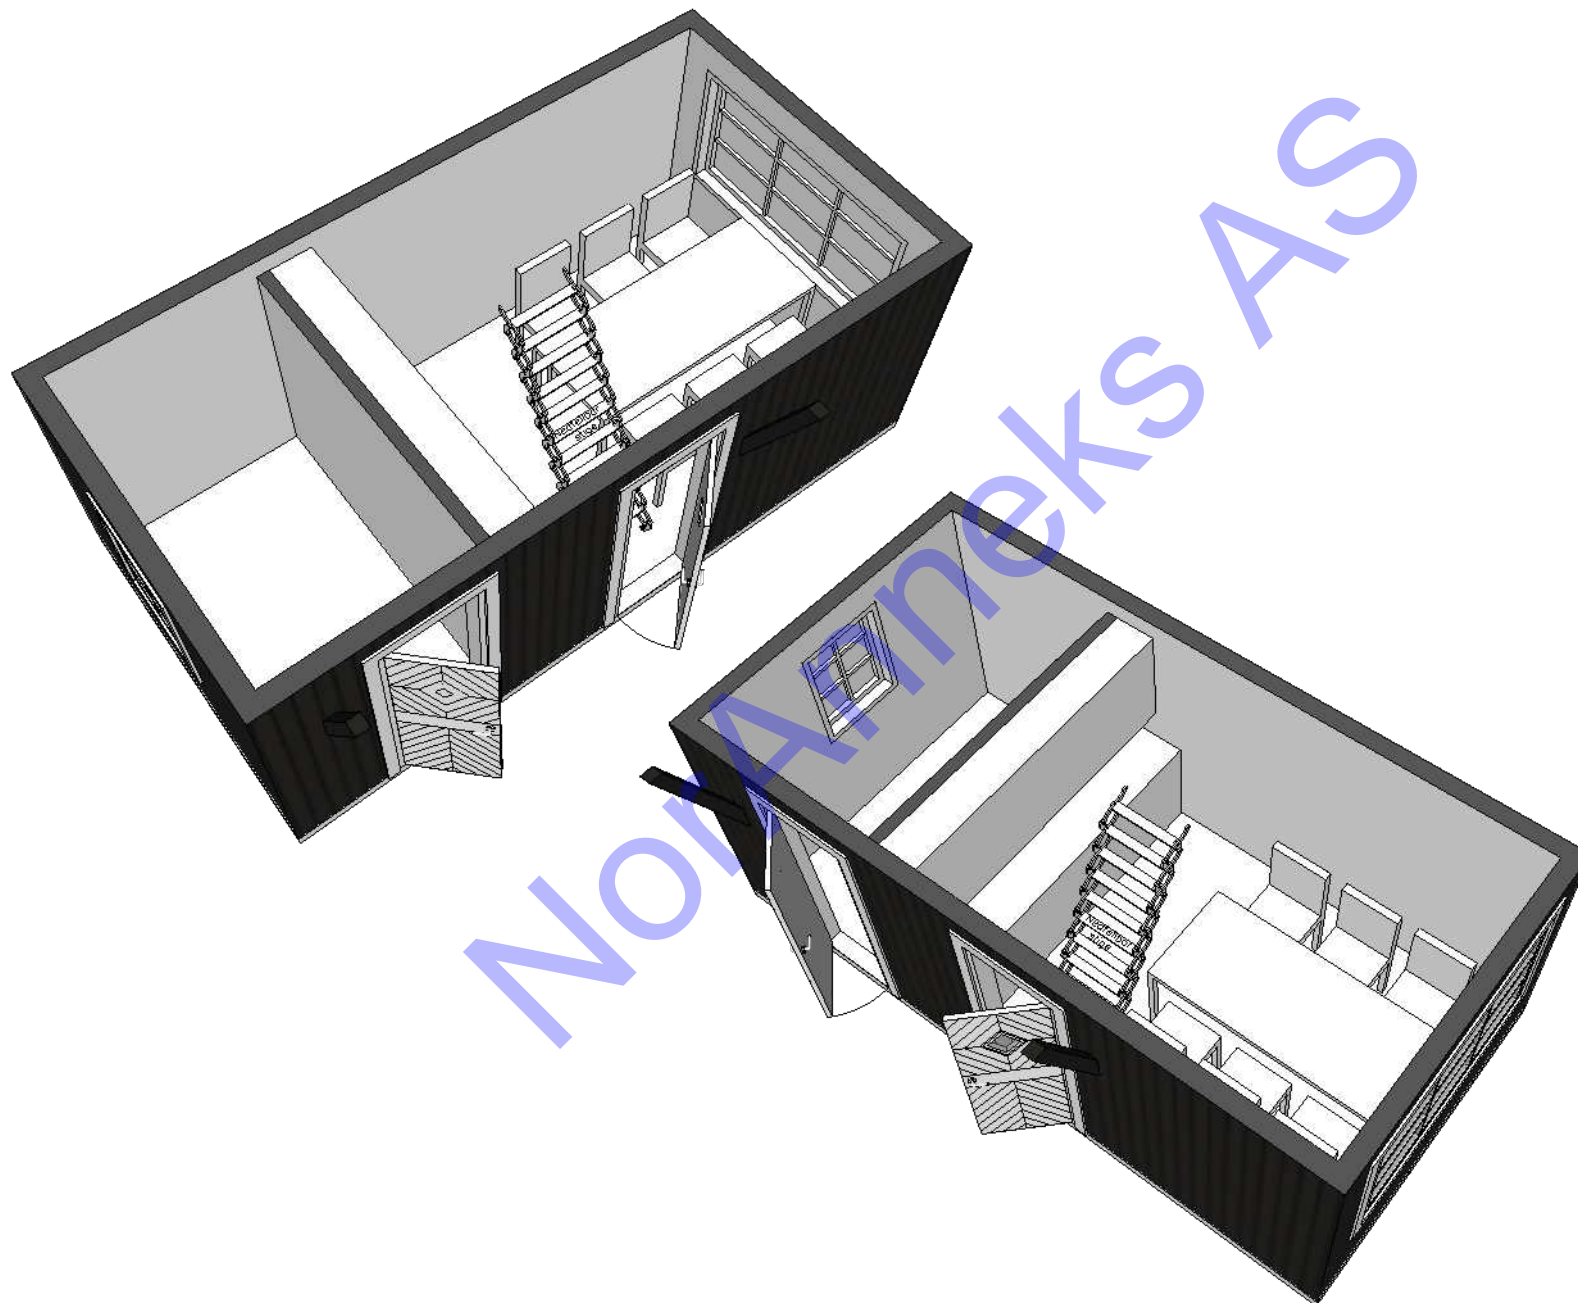

E-7

PERSPEKTIV PLAN 1

- ANNEKS 2 -

KONSEPTUS AS

www.tegnebua.no
Gamle Hellvikvei 11
1459 NESODDEN
post@tegnebua.no

TILTAKSADRESSE:
Anneks Fjell
15 m² BRA
m/hems

TILTAKSHAVER:
XX
XX
XX

Gnr | Bnr | Snr
XX | XXX | 0 | 0

TEGNET AV:
Kjetil Halvorsen

VERSJON:
X

DATO:
XX.XX.XXXX

MÅL I:
mm

PAPIRSTØRRELSE:
A4