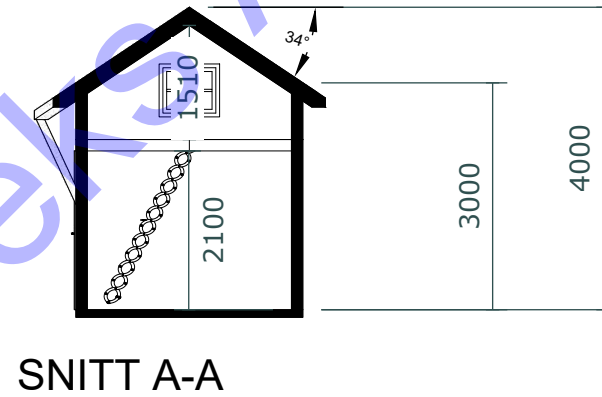

TEGNET AV:
Kjetil Halvorsen

VERSJON:
X

DATO:
XX.XX.XXXX

MÅL I:
mm

PAPIRSTØRRELSE:
A4

Himmelretning:

E-2

FASADER