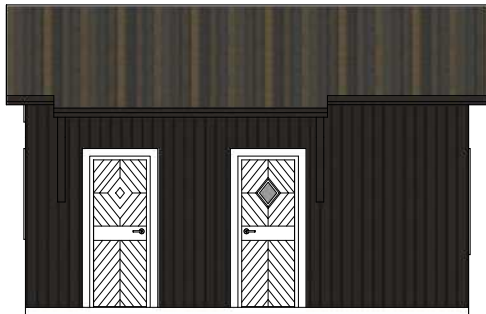

E-2

FASADER

SKALA 1:100

- ANNEKS 2 -

KONSEPTHUS AS
www.tegnebua.no
Gamle Hellvikvei 11
1459 NESODDEN
post@tegnebua.no

TILTAKSADRESSE:
Anneks Fjell
15 m² BRA
m/hems

TILTAKSHAVER:
XX
XX
XX

Gnr | Bnr | Snr
XX | XXX | 0 | 0

TEGNET AV:
Kjetil Halvorsen

VERSJON:
X

DATO:
XX.XX.XXXX

MÅL I:
mm

PAPIRSTØRRELSE:
A4

NorAnneks AS