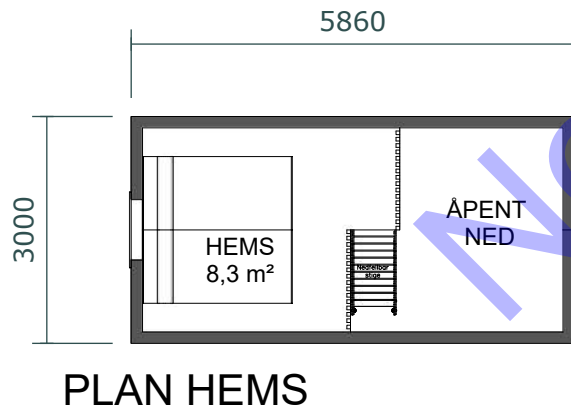

TEGNET AV:
Kjetil Halvorsen

VERSJON:
X

DATO:
XX.XX.XXXX

MÅL I:
mm

PAPIRSTØRRELSE:
A4

Himmelretning:

E-2

FASADER