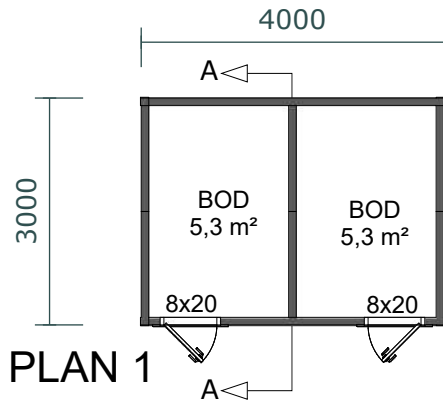

E-1

PLAN, SNITT OG FASADER

BOD 3 X 4 -Type 8

SKALA 1:100

FASADE 1

FASADE 2

FASADE 3

FASADE 4

MÅL I:
mm

PAPIRSTØRRELSE:
A4