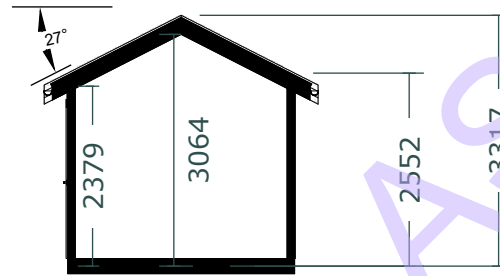

E-1

PLAN, SNITT OG FASADER

BOD 3 X 4 -Type 8

SKALA 1:100

FASADE 1

FASADE 2

FASADE 3

FASADE 4