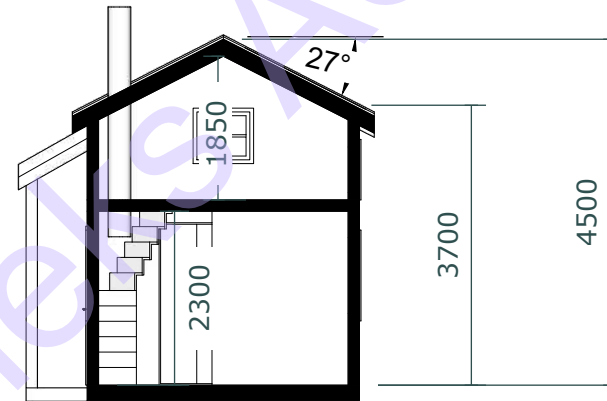

TEGNET AV:  
Kjetil Halvorsen

VERSJON:  
X

DATO:  
XX.XX.XXXX

MÅL I:  
mm

PAPIRSTØRRELSE:  
A4

Himmelretning:

PLAN 1

SNITT A-A