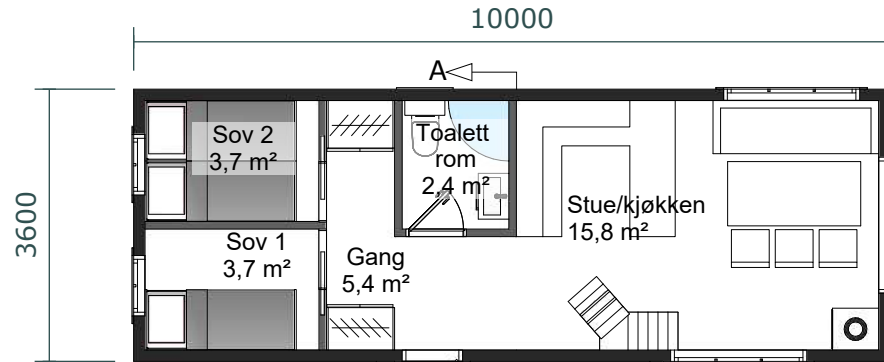

TEGNET AV:  
Kjetil Halvorsen

VERSJON:  
X

DATO:  
XX.XX.XXXX

MÅL I:  
mm

PAPIRSTØRRELSE:  
A4

Himmelretning:

PLAN 1

SNITT A-A