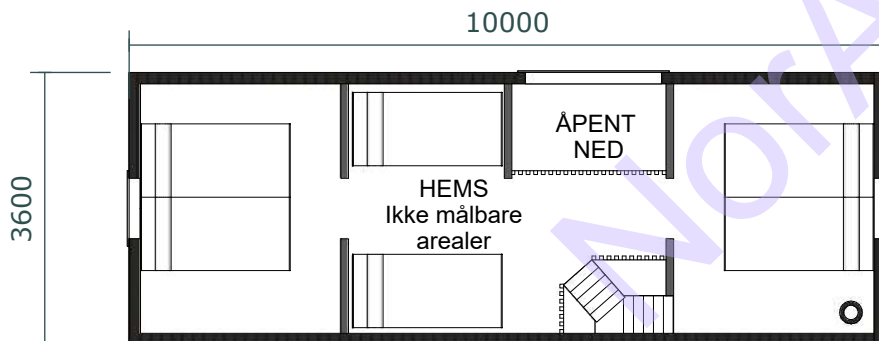

TEGNET AV:  
Kjetil Halvorsen

VERSJON:  
X

DATO:  
XX.XX.XXXX

MÅL I:  
mm

PAPIRSTØRRELSE:  
A4

Himmelretning:

PLAN 1

SNITT A-A